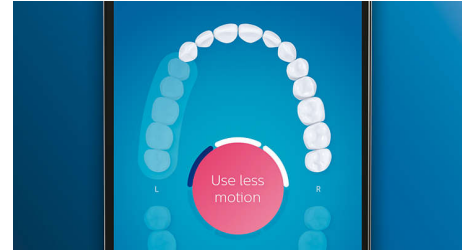

Vitare tänder, snabbt

Klicka på W3 Premium White-borsthuvudet för att ta bort ytfläckar och visa ditt vitaste leende. Tack vare de tätt packade centrala

fläckborttagningsstråna är det kliniskt bevisat att det tar bort upp till 100 % fler fläckar på bara tre dagar.**

TongueCare+ tungborste

Klicka på tungborsten TongueCare+ för att försiktigt ta bort illaluktande bakterier från porerna i tungan. Dess 240 särskilt utformade MicroBristles når ned mellan tungan alla räfflor och skårar för att ta bort bakterier och skräp som leder till dålig andedräkt. Kombinera med vår antibakteriella BreathRx-tungspray för överlägsen rengöring och superfräsch andedräkt.

Fokusområden och målinställning

Har tandläkaren visat dig några problemområden? Vi markerar dem i appen med en munkarta i 3D och påminner dig om att du måste fokusera extra mycket på dessa områden.

Missa aldrig en fläck

Philips Sonicare-appen meddelar dig när du har uppnått en grundlig rengöring och hjälper dig att bli en bättre, mer uppmärksam borstare.

Lekande lätt

Med en elektrisk tandborste låter du tandborsten göra jobbet. Vi har skapat en skrubbningsensor i skaftet som en diskret påminnelse om att skrubba mindre. På så vis kan du förbättra din teknik och få en mildare, effektivare rengöring.