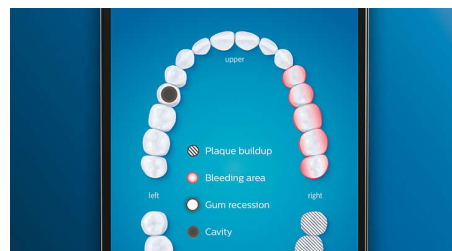

Ta hand om ditt tandkött

Klicka på G3 Premium Gum Care-borsthuvudet för att förbättra munhälsan. Den mindre storleken och borststråna som är riktade mot tandköttskanten ger skonsam men effektiv rengöring längs tandköttskanten, där tandköttsjukdomar kan utvecklas. Det är kliniskt bevisat att detta ger upp till 100 % mindre tandköttsinflammation* och upp till sju gånger friskare tandkött på bara två veckor.*

Vitare tänder, snabbt

Klicka på W3 Premium White-borsthuvudet för att ta bort ytfläckar och visa ditt vitaste leende. Tack vare de tätt packade centrala

fläckborttagningsstråna är det kliniskt bevisat att det tar bort upp till 100 % fler fläckar på bara tre dagar.**

TongueCare+ tungborste

Klicka på tungborsten TongueCare+ för att försiktigt ta bort illaluktande bakterier från porerna i tungan. Dess 240 särskilt utformade MicroBristles når ned mellan tungan alla räfflor och skårar för att ta bort bakterier och skräp som leder till dålig andedräkt. Kombinera med vår antibakteriella BreathRx-tungspray för överlägsen rengöring och superfräsch andedräkt.

Fokusområden och målinställning

Har tandläkaren visat dig några problemområden? Vi markerar dem i appen med en munkarta i 3D och påminner dig om att du måste fokusera extra mycket på dessa områden.

Missa aldrig en fläck