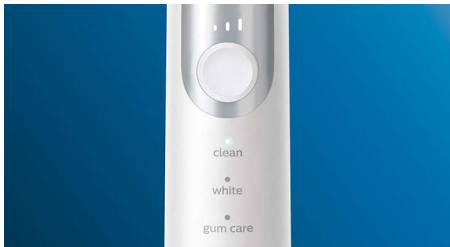

Optimalizálja a fogmosást

- Három üzemmód, három intenzitási beállítás
- A kefefejek kiválasztják az optimális üzemmódot és intenzitást

Fénypontok

Természetesen fehérebb fogak

Illessze a fogkefére a W2 Optimal White kefefejet a felületi lerakódások eltávolításához és a fehérebb mosolyhoz. Klinikai tesztekkel bizonyított, hogy a sűrűn elhelyezkedő sörték alkotta középső feltöltőbetét révén mindössze egy héten belül fehérebbé teszi a fogakat.

Fogmosás saját igényei szerint

Ez a fogkefe a három üzemmód és három intenzitási beállítás segítségével lehetővé teszi, hogy saját igényeire szabhassa a fogmosást. A Clean (Tisztítás) mód a hatékony tisztításhoz megfelelő. A White (Fehérités) mód ideális a felületi lerakódások eltávolításához. A Gum Care (Fogínyápolás) mód pedig egy további percig csökkentett üzemmódban működik, ami alatt gyengéden masszírozhatja az ínyét. A három intenzitás lehetővé teszi a „magasabb” és „alacsonyabb” szintek sorrendjének váltását, hogy az igazodjon a balról jobbra található intenzitási szintekhez.