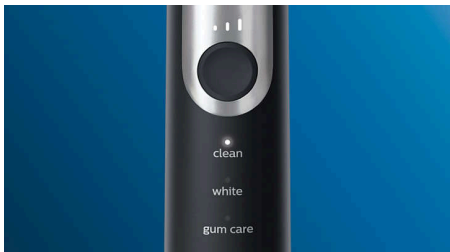

Innovatieve technologie

- Weet altijd wanneer u de opzetborstel moet vervangen
- Philips Sonicare geavanceerde sonische technologie
- Verbindt de slimme tandenborstel met slimme opzetborstels
- Laat u weten wanneer u te hard drukt

Optimaliseer het poetsen

- Drie poetsstanden, drie intensiteiten
- Selecteer de optimale poetsstand en intensiteit

ProtectiveClean 6100

Sonische, elektrische tandenborstel

Kenmerken

Natuurlijk wittere tanden

Gebruik de W2 Optimal White-opzetborstel om tandaanslag te verwijderen en uw stralende glimlach terug te toveren. Het is klinisch bewezen dat de dicht op elkaar geplaatste borstelharen de tanden binnen een week witter maken.

Poetsen op uw manier

Deze tandenborstel kunt u instellen naar uw poetsbehoefte met een keuze uit drie poetsstanden en drie intensiteiten. De Clean-poetsstand is voor superieure reiniging. White is de ideale stand voor het verwijderen van tandaanslag. En Gum Care voegt een extra minuut poetsen met minder kracht toe, zodat u uw tandvlees zachtjes kunt masseren. De drie intensiteiten zorgen dat u kunt wisselen tussen hogere en lagere intensiteiten en de intensiteit kunt aanpassen van links naar rechts.