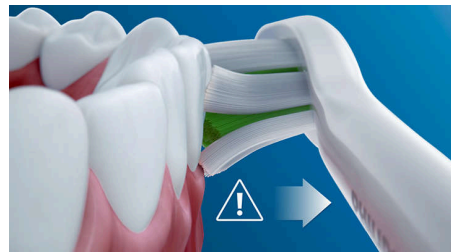

Poetst u te hard?

U merkt het mogelijk niet dat u te hard poetst, maar de elektrische tandenborstel met poetsdruksensor wel. Als u de borstel te hard op het tandvlees drukt, maakt de tandenborstel een pulserend geluid als signaal om het rustiger aan te doen.