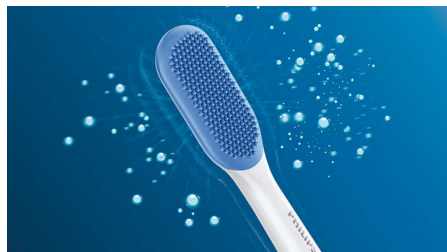

## Verabschieden Sie sich von Plaque

C3 Premium Plaque Defense ist unser bester Bürstenkopf zur gründlichen Tiefenreinigung. Mit weichen, flexiblen Seiten passen sich die Borsten der Oberflächenform der einzelnen Zähne an, um bis zu 4 x Mal mehr Oberflächenkontakt und bis zu 10 x mehr Plaque-Entfernung an schwer erreichbaren Stellen\* zu erzielen.

## Pflege für Ihr Zahnfleisch

Stecken Sie den G3 Premium Gum Care-Bürstenkopf auf, um die Gesundheit Ihres Zahnfleischs zu verbessern. Die kleinere Größe und die auf den Zahnfleischrand ausgerichteten Borsten sorgen für eine sanfte und dennoch effektive Reinigung am Zahnfleischrand, wo Zahnfleischerkrankungen beginnen. Der Bürstenkopf liefert klinisch erwiesen bis zu 100 % weniger Zahnfleiscentzündungen\* und bis zu 7 x gesünderes Zahnfleisch in nur zwei Wochen.\*

## W3 Premium White Bürstenkopf

W3 Premium White ist unser bester Bürstenkopf zur Entfernung von Verfärbungen. Mit den dicht stehenden, zentralen Borsten zur Entfernung von Verfärbungen entfernt dieser Bürstenkopf klinisch erwiesen bis zu 5 x mehr Verfärbungen\* in nur drei Tagen.

## TongueCare+-Zungenbürste

Der TongueCare+ Zungenreiniger mit 240 Elastomer-Mikroborsten wurde speziell für die Reinigung der weichen, porösen Oberfläche Ihrer Zunge entwickelt. Die flexiblen Mikroborsten passen sich allen Unebenheiten Ihrer Zunge an, um Bakterienbildung zu vermeiden und das Bakterien abtötende BreathRx Zungenspray besser auftragen zu können. Die kompakte Form ermöglicht eine bequeme Reinigung der gesamten Zunge.