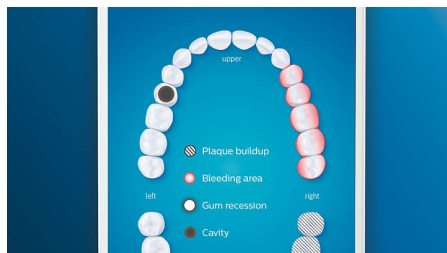

## Pflege für Ihr Zahnfleisch

Stecken Sie den G3 Premium Gum Care-Bürstenkopf auf, um die Gesundheit Ihres Zahnfleischs zu verbessern. Die kleinere Größe und die auf den Zahnfleischrand ausgerichteten Borsten sorgen für eine sanfte und dennoch effektive Reinigung am Zahnfleischrand, wo Zahnfleischerkrankungen beginnen. Der Bürstenkopf liefert klinisch erwiesen bis zu 100 % weniger Zahnfleiscentzündungen\* und bis zu 7 x gesünderes Zahnfleisch in nur zwei Wochen.\*

## W3 Premium White Bürstenkopf

W3 Premium White ist unser bester Bürstenkopf zur Entfernung von Verfärbungen. Mit den dicht stehenden, zentralen Borsten zur Entfernung von Verfärbungen entfernt dieser Bürstenkopf klinisch erwiesen bis zu 5 x mehr Verfärbungen\* in nur drei Tagen.

## TongueCare+-Zungenbürste

Der TongueCare+ Zungenreiniger mit 240 Elastomer-Mikroborsten wurde speziell für die Reinigung der weichen, porösen Oberfläche Ihrer Zunge entwickelt. Die flexiblen Mikroborsten passen sich allen Unebenheiten Ihrer Zunge an, um Bakterienbildung zu vermeiden und das Bakterien abtötende BreathRx Zungenspray besser auftragen zu können. Die kompakte Form ermöglicht eine bequeme Reinigung der gesamten Zunge.

## Fokusbereiche und Zielsetzung

Wenn Sie bestimmte Stellen im Mund des Patienten identifizieren, die aufgrund von Plaque-Ansammlung, Zahnfleischrückgang

oder anderen Problemen mehr Aufmerksamkeit benötigen, können diese Problembereiche mit der DiamondClean Smart angegangen werden. Patienten können diese Stellen in der personalisierten 3D-Karte ihres Mundes innerhalb der Philips Sonicare-App hervorheben und erhalten dann bei jedem Zähneputzen eine Erinnerung, diesen Bereichen besondere Pflege zukommen zu lassen. Die Philips Sonicare-App zeichnet den Verlauf der Putzdaten auf, sodass Patienten ganz einfach ihre Leistung prüfen, ihren Fortschritt nachverfolgen und ihre tägliche Mundpflege verbessern können.