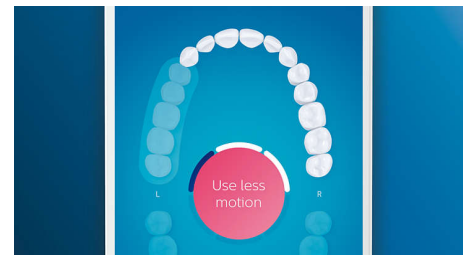

## TongueCare+-Zungenbürste

Der TongueCare+ Zungenreiniger mit 240 Elastomer-Mikroborsten wurde speziell für die Reinigung der weichen, porösen Oberfläche Ihrer Zunge entwickelt. Die flexiblen Mikroborsten passen sich allen Unebenheiten Ihrer Zunge an, um Bakterienbildung zu vermeiden und das Bakterien abtötende BreathRx Zungenspray besser auftragen zu können. Die kompakte Form ermöglicht eine bequeme Reinigung der gesamten Zunge.

## Fokusbereiche und Zielsetzung

Wenn Sie bestimmte Stellen im Mund des Patienten identifizieren, die aufgrund von Plaque-Ansammlung, Zahnfleischrückgang

oder anderen Problemen mehr Aufmerksamkeit benötigen, können diese Problembereiche mit der DiamondClean Smart angegangen werden. Patienten können diese Stellen in der personalisierten 3D-Karte ihres Mundes innerhalb der Philips Sonicare-App hervorheben und erhalten dann bei jedem Zähneputzen eine Erinnerung, diesen Bereichen besondere Pflege zukommen zu lassen. Die Philips Sonicare-App zeichnet den Verlauf der Putzdaten auf, sodass Patienten ganz einfach ihre Leistung prüfen, ihren Fortschritt nachverfolgen und ihre tägliche Mundpflege verbessern können.

## Positionssensor

Der Positionssensor der DiamondClean Smart zeigt Patienten, wo sie zu wenig putzen, um die Reichweite zu verbessern. Falls Ihr Patient beim Zähneputzen regelmäßig bestimmte Stellen vergisst, lenkt der Positionssensor die Aufmerksamkeit darauf.