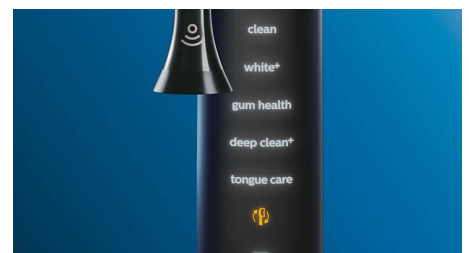

### ¿Demasiada presión?

Puede que no notes que te estás cepillando con demasiada fuerza, pero el DiamondClean Smart sí. Si ejerces demasiada presión, el anillo

luminoso que hay en el extremo del mango parpadeará. Así te recuerda que debes aliviar la presión y dejar que el cabezal de cepillado trabaje. Siete de cada 10 personas opinan que esta función les ha ayudado a cepillarse mejor.

### La sencillez es la clave

Con un cepillo dental eléctrico, dejas que haga todo el trabajo. Hemos integrado un sensor de fricción en el mango para recordarte que debes reducir el movimiento. De esta forma, podrás mejorar tu técnica y conseguir una limpieza más suave y eficaz.

### Emparejamiento de modo BrushSync

¿Te preguntas qué modo o intensidad deberías utilizar? Puedes dejar de hacerlo. Un microchip en el cabezal de cepillado indica al DiamondClean Smart el cabezal que estás utilizando. Así, si colocas un cabezal de cepillado para cuidar las encías, por ejemplo, el cepillo sabrá el modo y el ajuste de intensidad óptimos que hay que seleccionar para ofrecer un cuidado suave y eficaz de las encías. Tú solo tienes que pulsar el botón de encendido.