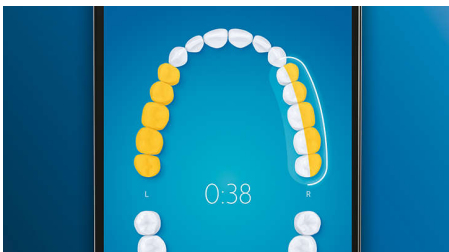

Función TouchUp

Si te dejas alguna zona mientras te cepillas los dientes, la función TouchUp de la aplicación te lo mostrará. Puedes volver a dar otra pasada para asegurarte de que obtienes siempre una limpieza completa.