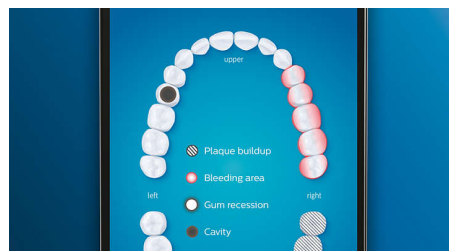

### Di adiós a la placa

Coloca el cabezal de cepillado Control antiplaca Premium C3 para disfrutar de nuestra limpieza más profunda. Con laterales suaves y flexibles, las cerdas siguen la forma de los dientes para ofrecer 4 veces más superficie de contacto\*\*\* y eliminar hasta 10 veces más placa en las zonas de más difícil acceso\*.

### Función TouchUp

Si te dejas alguna zona mientras te cepillas los dientes, la función TouchUp de la aplicación te lo mostrará. Puedes volver a dar otra pasada para asegurarte de que obtienes siempre una limpieza completa.

### Recordatorios de sustitución inteligente

Los cabezales de cepillado se desgastan con el tiempo y pierden eficacia para eliminar la placa. Con el reconocimiento inteligente de los cabezales de cepillado, siempre sabrás cuándo debes cambiar el cabezal. El cepillo dental controla la duración e intensidad del cepillado con cada cabezal y te avisa cuando es el momento de sustituirlo. También puedes controlar la vida útil de los cabezales de cepillado en la aplicación Philips Sonicare e incluso pedir cabezales de repuesto para que nunca te falten.

### Zonas de enfoque y establecimiento de objetivos

¿Tu dentista ha destacado algunas zonas problemáticas? Las resaltaremos en el mapa de la boca en 3D de la aplicación y te recordaremos que debes prestar especial atención a estas zonas.