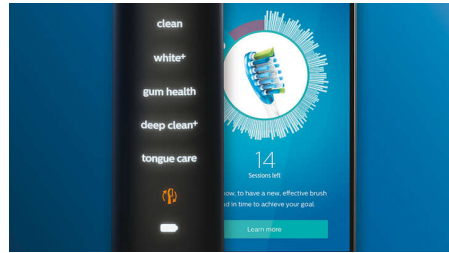

Recordatorios de sustitución inteligente

Los cabezales de cepillado se desgastan con el tiempo y pierden eficacia para eliminar la placa. Con el reconocimiento inteligente de los cabezales de cepillado, siempre sabrás cuándo debes cambiar el cabezal. El cepillo dental controla la duración e intensidad del cepillado con cada cabezal y te avisa cuando es el momento de sustituirlo. También puedes controlar la vida útil de los cabezales de cepillado en la aplicación Philips Sonicare e incluso pedir cabezales de repuesto para que nunca te falten.