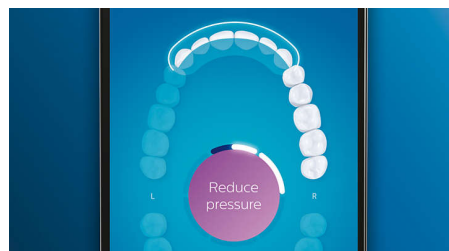

### Función TouchUp

Si te dejas alguna zona mientras te cepillas los dientes, la función TouchUp de la aplicación te lo mostrará. Puedes volver a dar otra pasada para asegurarte de que obtienes siempre una limpieza completa.

### Recordatorios de sustitución inteligente

Los cabezales de cepillado se desgastan con el tiempo y pierden eficacia para eliminar la placa. Con el reconocimiento inteligente de los cabezales de cepillado, siempre sabrás cuándo debes cambiar el cabezal. El cepillo dental controla la duración e intensidad del cepillado con cada cabezal y te avisa cuando es el momento de sustituirlo. También puedes controlar la vida útil de los cabezales de cepillado en la aplicación Philips Sonicare e incluso pedir cabezales de repuesto para que nunca te falten.

### Zonas de enfoque y establecimiento de objetivos

¿Tu dentista ha destacado algunas zonas problemáticas? Las resaltaremos en el mapa de la boca en 3D de la aplicación y te recordaremos que debes prestar especial atención a estas zonas.

### ¿Demasiada presión?

Puede que no notes que te estás cepillando con demasiada fuerza, pero el DiamondClean Smart sí. Si ejerces demasiada presión, el anillo

luminoso que hay en el extremo del mango parpadeará. Así te recuerda que debes aliviar la presión y dejar que el cabezal de cepillado trabaje. Siete de cada 10 personas opinan que esta función les ha ayudado a cepillarse mejor.