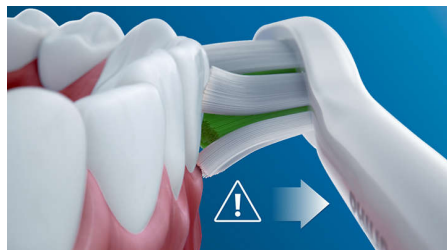

Surveillez votre pression de brossage

Un brossage trop énergique peut endommager vos dents et vos gencives. Pour éviter cela, votre brosse à dents Philips Sonicare ProtectiveClean produit de légères impulsions sonores pour vous rappeler d'appuyer moins fort.