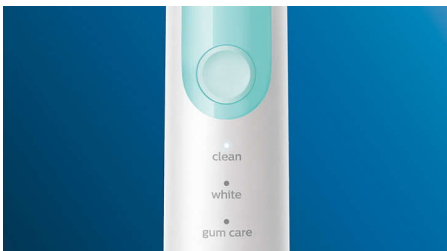

- Éliminez jusqu'à 7 fois plus de plaque dentaire avec la tête de brosse InterCare*
- Utilisation sûre et douce sur les zones sensibles, appareils orthodontiques et couronnes
- Éclaircit les dents en seulement une semaine.

Optimisez votre brossage

- Faites votre choix parmi trois modes

Points forts

Des dents naturellement plus blanches

Clipsez la tête de brosse W2 Optimal White pour éliminer les taches en surface et révéler un sourire plus éclatant. Avec ses brins centraux d'élimination des taches densément implantés, il est cliniquement prouvé qu'elle éclaircit les dents en seulement une semaine.

Éliminez jusqu'à 7 fois plus de plaque dentaire

Clipsez notre tête de brosse InterCare pour améliorer la santé de vos gencives en seulement 2 semaines. Ses brins ultra-longs vous aident à éliminer plus de plaque dentaire dans les zones difficiles à atteindre et entre les dents, pour des gencives saines.

Trois modes

Cette brosse à dents vous permet d'adapter votre brossage en fonction de vos besoins grâce à un choix entre trois modes. Le mode Clean est le mode standard pour un nettoyage impeccable. Le mode White est idéal pour éliminer les taches en surface. Le mode Gum Care ajoute une minute à puissance réduite au brossage, pour un massage en douceur des gencives.