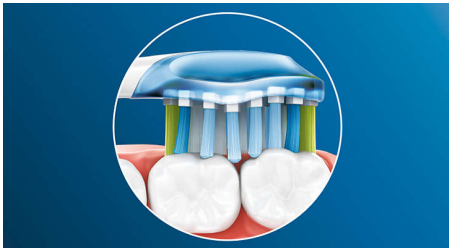

Adaptive Reinigungstechnologie

Mit unserer adaptiven Reinigungstechnologie erhalten Sie bei jeder Reinigung ein individuelles Putzerlebnis. Die weichen, flexiblen Seiten aus Gummi des Premium Plaque Defence passen sich den Konturen von Zahnfleisch und Zähnen an, absorbieren übermäßigen Druck und verbessern die Schallreinigungsleistung. Die Borsten erreichen bis zu 4 x mehr Oberflächenkontakt für eine gründlichere Reinigung in schwer zugänglichen Bereichen als bei einem herkömmlichen Bürstenkopf**.