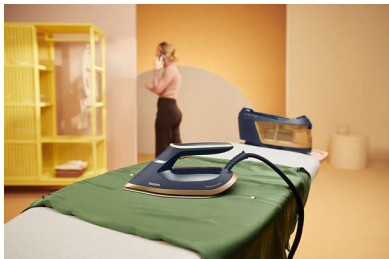

Parný generátor

Výkonná para Zaručene sa nič nespáli*, Odnímateľná 1,8 l nádoba na vodu, Kompaktné

PSG6066/20

Hlavné prvky

OptimalTEMP

S technológiou OptimalTEMP dosiahnete skvelé výsledky pri jednom ideálnom nastavení teploty. Zaručujeme, že táto žehlička nikdy nespáli žiadnu tkaninu vhodnú na žehlenie. Ani keď sa nechá bez dozoru. Môžete ju pokojne nechať položenú na šatách alebo žehliacej doske.