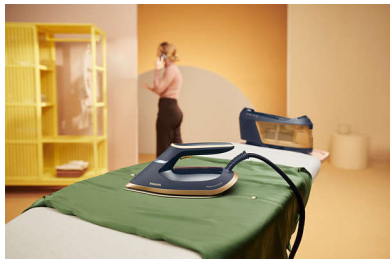

Parný generátor

Výkonná para Zaručene sa nič nespáli*, Odnímateľná 1,8 l nádoba na vodu, Kompaktný

PSG6066/20

Hlavné prvky

OptimalTEMP

S technológiou OptimalTEMP dosiahnete skvelé výsledky pri jednom ideálnom nastavení teploty. Zaručujeme, že táto žehlička nikdy nespáli žiadnu tkaninu vhodnú na žehlenie. Ani keď sa nechá bez dozoru. Môžete ju pokojne nechať položenú na šatách alebo žehliacej doske.