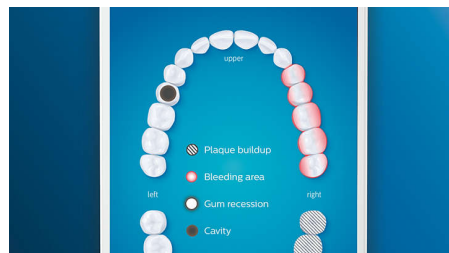

Zones à surveiller et définition d'objectifs

Votre dentiste vous a peut-être indiqué des zones problématiques ? Nous les mettrons en surbrillance sur la carte dentaire 3D de l'application, et nous vous rappellerons d'y faire plus attention.