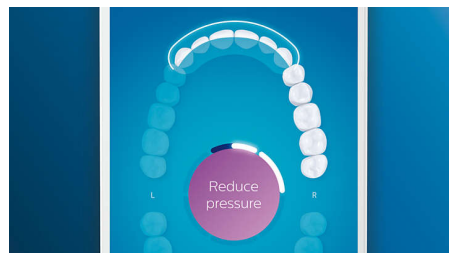

S'il vous arrive de négliger une zone lorsque vous vous brossez les dents, la fonction Retouche vous prévient. Il vous suffira ensuite de la nettoyer de nouveau, pour avoir l'assurance d'un brossage complet, à chaque fois.

Rappels intelligents de remplacement

Les têtes de brosse s'usent au fil du temps et éliminent alors la plaque dentaire moins efficacement. Avec la reconnaissance intelligente de la tête de brosse, vous saurez toujours quand remplacer votre tête de brosse. Votre brosse à dents enregistre vos durées de brossage et la pression exercée, puis vous alerte lorsqu'il est temps de remplacer la tête. Vous pouvez également contrôler la durée de vie de vos têtes de brosse dans l'application Philips Sonicare, et même en commander de nouvelles, pour ne jamais être pris de court.

Zones à surveiller et définition d'objectifs

Votre dentiste vous a peut-être indiqué des zones problématiques ? Nous les mettrons en surbrillance sur la carte dentaire 3D de l'application, et nous vous rappellerons d'y faire plus attention.

Trop de pression ?

Vous n'avez peut-être pas conscience de vous brosser les dents trop fort, mais heureusement, votre DiamondClean Smart veille. En cas de

pression excessive, l'anneau lumineux au bout du manche clignote pour vous rappeler de moins appuyer et de laisser la tête de brosse faire le travail. 7 personnes sur 10 ont trouvé que cette fonction les avait aidés à mieux se brosser les dents.