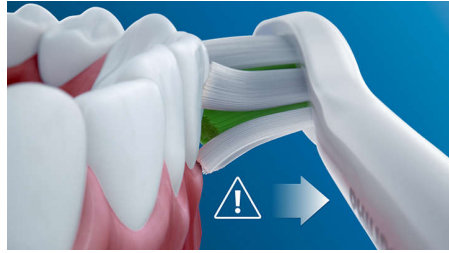

Trop de pression ?

Si vous ne vous rendez pas compte que vous brossez les dents trop fort, votre brosse à dents électrique équipée d'un capteur de pression vous alertera par le biais d'impulsions sonores pour vous rappeler de réduire votre pression.