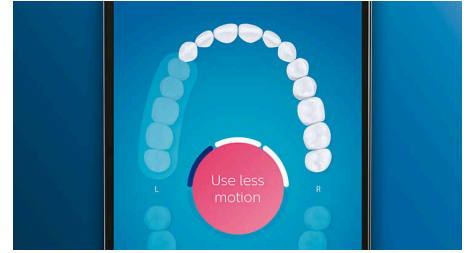

Des dents plus blanches, rapidement

Clipsez la tête de brosse W3 Premium White pour éliminer les taches en surface et retrouver un sourire plus éclatant. Avec ses brins adaptés à l'élimination des taches densément implantés, il

est cliniquement prouvé qu'elle élimine jusqu'à 100 % de taches en plus en seulement trois jours.**

Brosse-langue TongueCare+

Clipsez la brosse-langue TongueCare+ pour éliminer en douceur les bactéries à l'origine des mauvaises odeurs qui se trouvent sur votre langue. Ses 240 microbrins spécialement conçus épousent toutes les irrégularités de votre langue afin d'éliminer les bactéries et autres dépôts sources de mauvaise haleine. Utilisez-le avec notre spray pour la langue antibactérien BreathRx, pour un nettoyage optimal et une haleine ultra-fraîche.

Zones à surveiller et définition d'objectifs

Votre dentiste vous a peut-être indiqué des zones problématiques ? Nous les mettons en surbrillance sur la carte dentaire 3D de l'application, et nous vous rappellerons d'y faire plus attention.

HX9954/53

Ne manquez jamais une zone

L'application Philips Sonicare vous permet de savoir quand vos dents sont parfaitement brossées. Elle vous apprend à réaliser un brossage plus consciencieux et mieux réussi.