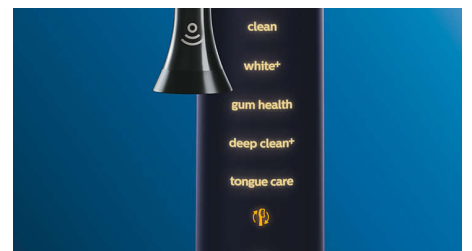

Des dents plus blanches, rapidement

Clipsez la tête de brosse W3 Premium White pour éliminer les taches en surface et retrouver un sourire plus éclatant. Avec ses brins

adaptés à l'élimination des taches densément implantés, il est cliniquement prouvé qu'elle élimine jusqu'à 100 % de taches en plus en seulement trois jours.**

Ne manquez jamais une zone

L'application Philips Sonicare vous permet de savoir quand vos dents sont parfaitement brossées. Elle vous apprend à réaliser un brossage plus consciencieux et mieux réussi.

Simplicité

Laissez la brosse à dents électrique faire le travail. Nous avons intégré un capteur de mouvements dans le manche qui vous rappelle de moins frotter. Il vous permet d'améliorer votre technique, pour un brossage plus doux et plus efficace.

Sélection des modes via BrushSync™

Vous vous posez des questions sur le mode et l'intensité à utiliser ? Ce temps est révolu. Une puce placée dans votre tête de brosse communique ses caractéristiques à votre DiamondClean Smart. Par exemple, si vous clipsez une tête de brosse Gum Care, votre brosse à dents sélectionnera le mode et l'intensité les plus adaptés pour vous procurer un soin des gencives doux et efficace. Il vous suffit d'appuyer sur le bouton marche/arrêt.