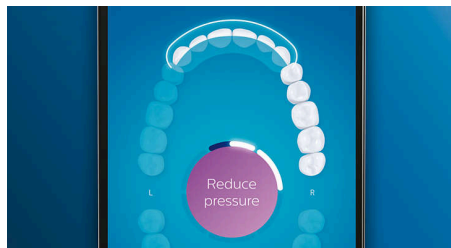

Trop de pression ?

Vous n'avez peut-être pas conscience de vous brosser les dents trop fort, mais heureusement, votre DiamondClean Smart veille. En cas de pression excessive, l'anneau lumineux au bout du manche clignote pour vous rappeler de moins appuyer et de laisser la tête de brosse faire le travail. 7 personnes sur 10 ont trouvé que cette fonction les avait aidés à mieux se brosser les dents.