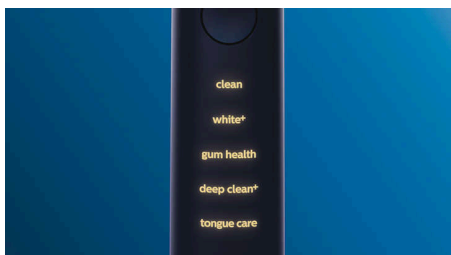

Sélection des modes via BrushSync™

Vous vous posez des questions sur le mode et l'intensité à utiliser ? Ce temps est révolu. Une puce placée dans votre tête de brosse communique ses caractéristiques à votre DiamondClean Smart. Par exemple, si vous clipsez une tête de brosse Gum Care, votre brosse à dents sélectionnera le mode et l'intensité les plus adaptés pour vous procurer un soin des gencives doux et efficace. Il vous suffit d'appuyer sur le bouton marche/arrêt.

DiamondClean Smart

Brosse à dents électrique avec application

HX9954/53

Points forts

Rappels intelligents de remplacement

Les têtes de brosse s'usent au fil du temps et éliminent alors la plaque dentaire moins efficacement. Avec la reconnaissance intelligente de la tête de brosse, vous saurez toujours quand remplacer votre tête de brosse. Votre brosse à dents enregistre vos durées de brossage et la pression exercée, puis vous alerte lorsqu'il est temps de remplacer la tête. Vous pouvez également contrôler la durée de vie de vos têtes de brosse dans l'application Philips Sonicare, et même en commander de nouvelles, pour ne jamais être pris de court.

5 modes, 3 réglages d'intensité

DiamondClean Smart offre cinq modes répondant à vos différents besoins : Clean pour un brossage quotidien optimal, White+ pour éliminer les taches, Deep Clean+ pour un nettoyage en profondeur vivifiant, Gum Health pour un nettoyage doux et efficace des gencives, et enfin Tongue Care, le mode idéal pour le nettoyage de la langue. Il fragmente les résidus