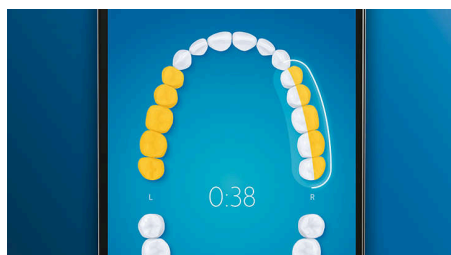

Fonction Retouche

S'il vous arrive de négliger une zone lorsque vous vous brossez les dents, la fonction Retouche vous prévient. Il vous suffira ensuite de la nettoyer de nouveau, pour avoir l'assurance d'un brossage complet, à chaque fois.