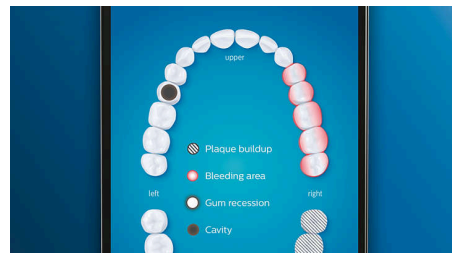

DiamondClean Smart

Brosse à dents électrique avec application

Points forts

Dites adieu à la plaque dentaire

Clipsez la tête de brosse C3 Premium Plaque Defense pour obtenir un nettoyage en profondeur inégalé. Les brins extérieurs doux et flexibles suivent les contours de chaque dent, afin de couvrir 4 fois plus de surface*** et d'éliminer jusqu'à 10 fois plus de plaque dentaire dans les zones difficiles à atteindre*.

Prenez soin de vos gencives

Clipsez la tête de brosse G3 Premium Gum Care pour améliorer la santé de vos gencives. Grâce à sa plus petite taille et à ses brins adaptés aux contours de vos gencives, elle offre un nettoyage doux et efficace le long des gencives, là où se s'accumule la plaque responsable de la gingivite. Il est cliniquement prouvé qu'elle permet d'obtenir jusqu'à 100 % d'inflammation des gencives en moins* et des gencives jusqu'à 7 fois plus saines en seulement deux semaines*.

Des dents plus blanches, rapidement

Clipsez la tête de brosse W3 Premium White pour éliminer les taches en surface et retrouver un sourire plus éclatant. Avec ses brins adaptés à l'élimination des taches densément implantés, il

Zones à surveiller et définition d'objectifs

Votre dentiste vous a peut-être indiqué des zones problématiques ? Nous les mettons en surbrillance sur la carte dentaire 3D de l'application, et nous vous rappellerons d'y faire plus attention.