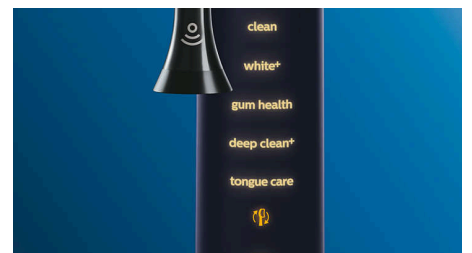

HX9954/53

Ne manquez jamais une zone

L'application Philips Sonicare vous permet de savoir quand vos dents sont parfaitement brossées. Elle vous apprend à réaliser un brossage plus consciencieux et mieux réussi.

Simplicité

Laissez la brosse à dents électrique faire le travail. Nous avons intégré un capteur de mouvements dans le manche qui vous rappelle de moins frotter. Il vous permet d'améliorer votre technique, pour un brossage plus doux et plus efficace.

Sélection des modes via BrushSync™

Vous vous posez des questions sur le mode et l'intensité à utiliser ? Ce temps est révolu. Une puce placée dans votre tête de brosse communique ses caractéristiques à votre DiamondClean Smart. Par exemple, si vous clipsez une tête de brosse Gum Care, votre brosse à dents sélectionnera le mode et l'intensité les plus adaptés pour vous procurer un soin des gencives doux et efficace. Il vous suffit d'appuyer sur le bouton marche/arrêt.

DiamondClean Smart

Brosse à dents électrique avec application

HX9954/53

Points forts

Rappels intelligents de remplacement

Les têtes de brosse s'usent au fil du temps et éliminent alors la plaque dentaire moins efficacement. Avec la reconnaissance intelligente de la tête de brosse, vous saurez toujours quand remplacer votre tête de brosse. Votre brosse à dents enregistre vos durées de brossage et la pression exercée, puis vous alerte lorsqu'il est temps de remplacer la tête. Vous pouvez également contrôler la durée de vie de vos têtes de brosse dans l'application Philips Sonicare, et même en commander de nouvelles, pour ne jamais être pris de court.