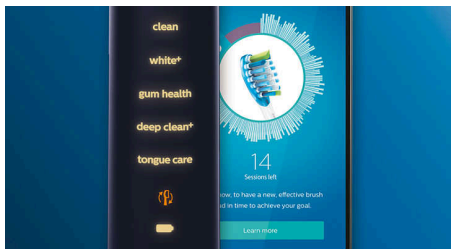

Simplicité

Laissez la brosse à dents électrique faire le travail. Nous avons intégré un capteur de mouvements dans le manche qui vous rappelle de moins frotter. Il vous permet d'améliorer votre technique, pour un brossage plus doux et plus efficace.

Sélection des modes via BrushSync™

Vous vous posez des questions sur le mode et l'intensité à utiliser ? Ce temps est révolu. Une puce placée dans votre tête de brosse communique ses caractéristiques à votre DiamondClean Smart. Par exemple, si vous clipsez une tête de brosse Gum Care, votre brosse à dents sélectionnera le mode et l'intensité les plus adaptés pour vous procurer un soin des gencives doux et efficace. Il vous suffit d'appuyer sur le bouton marche/arrêt.

DiamondClean Smart

Brosse à dents électrique avec application

HX9954/53

Points forts

Rappels intelligents de remplacement

Les têtes de brosse s'usent au fil du temps et éliminent alors la plaque dentaire moins efficacement. Avec la reconnaissance intelligente de la tête de brosse, vous saurez toujours quand remplacer votre tête de brosse. Votre brosse à dents enregistre vos durées de brossage et la pression exercée, puis vous alerte lorsqu'il est temps de remplacer la tête. Vous pouvez également contrôler la durée de vie de vos têtes de brosse dans l'application Philips Sonicare, et même en commander de nouvelles, pour ne jamais être pris de court.

5 modes, 3 réglages d'intensité

DiamondClean Smart offre cinq modes répondant à vos différents besoins : Clean pour un brossage quotidien optimal, White+ pour éliminer les taches, Deep Clean+ pour un nettoyage en profondeur vivifiant, Gum Health pour un nettoyage doux et efficace des gencives, et enfin Tongue Care, le mode idéal pour le nettoyage de la langue. Il fragmente les résidus