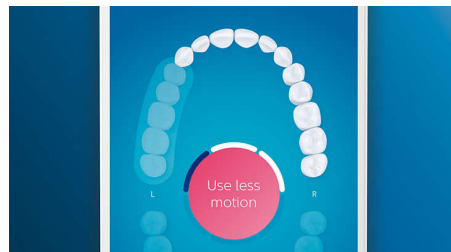

Non trascurare nessun punto

Grazie all'app Philips Sonicare saprai quando hai raggiunto una pulizia profonda e riceverai istruzioni per spazzolare in maniera più consapevole.