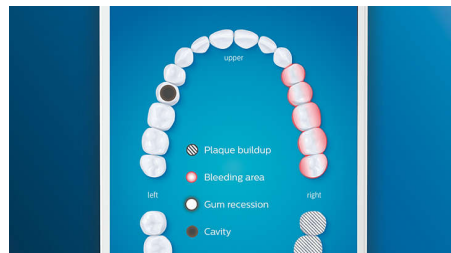

Denti bianchi in poco tempo

Inserisci la testina W3 Premium White per rimuovere le macchie superficiali e svelare il tuo sorriso più bianco. Dotata di setole centrali più fitte, pensate appositamente per rimuovere

le macchie, è clinicamente testata per rimuovere fino al 100% di macchie in più in soli tre giorni.**

Non trascurare nessun punto

Grazie all'app Philips Sonicare saprai quando hai raggiunto una pulizia profonda e riceverai istruzioni per spazzolare in maniera più consapevole.

Funzione TouchUp

Se durante la pulizia dei denti ti capita di trascurare alcuni punti, la funzione TouchUp dell'app te li indicherà. In questo modo potrai effettuare una seconda passata per assicurarti di ottenere una pulizia completa ogni volta.

Zone specifiche e obiettivi

Il tuo dentista ha segnalato zone problematiche? Le indicheremo nell'app sulla mappa in 3D del cavo orale e ti ricorderemo di prestare particolare attenzione a queste zone.

Pressione eccessiva?