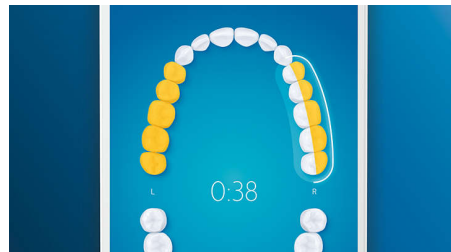

Funzione TouchUp

Se durante la pulizia dei denti ti capita di trascurare alcuni punti, la funzione TouchUp dell'app te li indicherà. In questo modo potrai effettuare una seconda passata per assicurarti di ottenere una pulizia completa ogni volta.