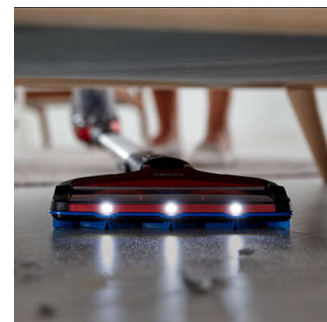

Brosse LED

Repérez et éliminez facilement la poussière, les peluches, les cheveux et les miettes grâce à l'éclairage LED intégré à la brosse du SpeedPro Max. La brosse LED révèle les saletés dissimulées.