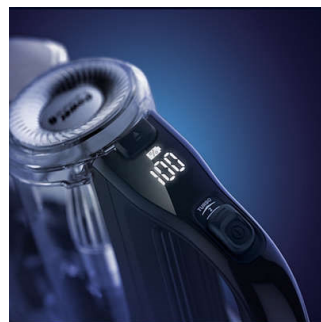

### Smart Power Control

L'affichage numérique intelligent indique la vitesse et le niveau de charge. Il vous alerte

également lorsqu'il est temps de nettoyer le filtre.