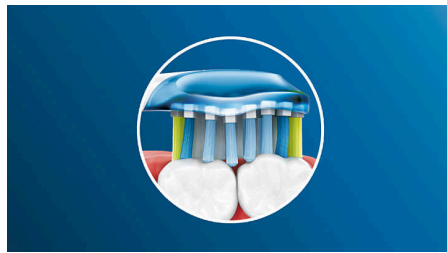

### Zorg voor uw tandvlees

Met optimale reiniging door uw DiamondClean wordt uw tandvlees binnen 2 weken\* gezonder. Verwijdert tot 7x meer tandplak langs de tandvleesrand dan een handtandenborstel\* voor uw gezondste lach ooit.

### Tot 2x gezondere tanden

Gebruik onze AdaptiveClean-opzetborstel voor een diepe, zachte reiniging, waardoor uw tandvlees tot 2x gezonder wordt dan met een handtandenborstel. De zachte rubberen zijanten plooiën zich langs de contouren van uw tanden en tandvlees om eventuele overmatige druk te absorberen. De borstelharen kunnen dan diep tussen tanden doordringen voor een comfortabele, effectieve en grondige reiniging.