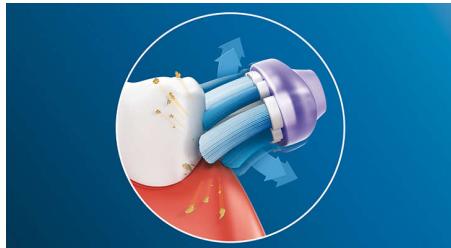

Kenmerken

Focus op gezond tandvlees

Met de Philips Sonicare Premium Gum Care-opzetborstel is zelfs de grondigste reiniging zacht. Terwijl uw tandenborstel langs het tandvlees poetst, absorberen de flexibele zijanten en borstelharen van de Premium Gum Care eventuele overmatige druk zodat uw tandvlees wordt beschermd, zelfs als u te hard poetst. De borstelharen verwijderen plak en bacteriën bij de tandvleesrand zodat uw tandvlees gezonder wordt. Dankzij het gebogen design van de opzetborstel maken de borstelharen maximaal contact.

Adaptieve reinigingstechnologie

U krijgt altijd een gepersonaliseerde reiniging als u poetst met onze adaptieve reinigingstechnologie. De zachte rubberen zijanten zijn flexibel zodat Premium Gum Care zich kan aanpassen aan de vorm van uw tanden en tandvlees. Ze absorberen ook overmatige poetsdruk en zijn een aanvulling op onze sonische reinigingskracht. Borstelharen passen zich aan de vorm van uw tanden en tandvlees aan zodat u tot 2x meer contact maakt met de oppervlakken dan met een reguliere opzetborstel**. Voor een diepere reiniging, zelfs op moeilijk bereikbare plekken.

Tandplak behoort tot het verleden

Dankzij het flexibele ontwerp verwijdert de Premium Gum Care-opzetborstel tot wel 10x meer plak dan een handtandenborstel. De beweging van deze opzetborstel verbetert de reinigingstechnologie van Philips Sonicare. Hoe u ook poetst, u krijgt een zichtbaar en voelbaar schoon resultaat.

Philips Sonicare-technologie

De geavanceerde sonische technologie van Philips Sonicare stuwt water tussen de tanden, en de poetsbewegingen verwijderen tandplak voor een buitengewone dagelijks reiniging.