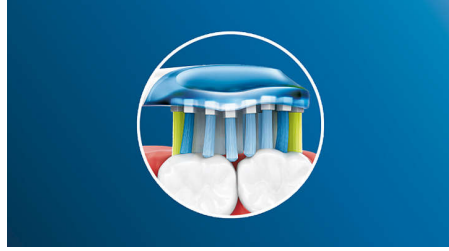

2 kata kadar daha sağlıklı diřler

AdaptiveClean fırça başlığımız ile normal diř fırçasına göre diř etlerinin 2 kat daha sağlıklı olmasını sağlayan derinlemesine ve nazik bir temizlik deneyiminden faydalanın. Yumuşak kauçuk yan kısımlar, diř ve diř eti hatlarına uyum sağlayarak fazla basıncı emer. Fırça kollar diřlerin arasındaki derin alanlara ulaşarak rahat, etkili ve derinlemesine temizlik sağlar.