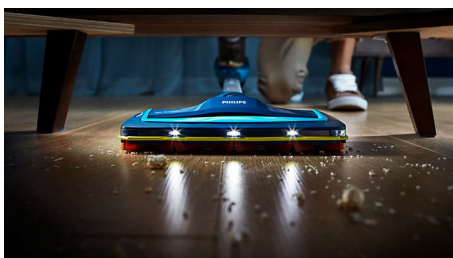

Fast clean, with powerful reach

- A szívófejben található LED-ek felfedik a megbújó port és szennyeződések
- Egyetlen mozdulattal képes felszedni a por és a kosz 98%-át

High air speed for long-lasting performance

PHILIPS

Vezeték nélküli nyeles porszívó
180°-os szívófej 21,6 V, akár 50 perc üzemidő, 3az1-ben:porszívó,felmosó+kézi porszívó, Mini turbókefe

FC6729/01

Fénypontok

180°-os szívófej

A 180°-os szívófejet úgy terveztek, hogy minden típusú padlóról, egyetlen mozdulattal, pontosan és erőteljesen távolítsa el a por és a szennyeződések akár 98%-át, akkor is, ha azok nehezen elérhetők.

LED-es szívófej

A por, a szőszök és a morzsák a SpeedPro szívófejében található LED-lámpák segítségével könnyedén észrevehetők és begyűjthetők. A szívófejben található LED-ek menet közben felfedik a port és a szennyeződések.

Gyors hozzáférés mindenhol

A SpeedPro rugalmas és könnyedén irányítható. A tetején található portartálynak köszönhetően alacsony szögbe vagy akár teljesen a padlóval egy vonalba helyezhető, így az alacsony bútorok alatti területeket is képes elérni.