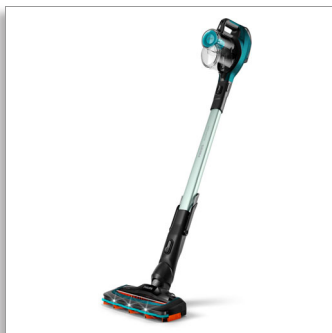

Philips SpeedPro Aqua
Vezeték nélküli nyeles
porszívó

180°-os szívófej

21,6 V, akár 50 perc üzemidő
3az1-ben:porszívó,felmosó+kézi
porszívó
Mini turbókefe

Gyors. 3 az 1-ben: porszívó, felmosó és morzsaporszívó

Az új SpeedPro Aqua vezeték nélküli porszívó gyors tisztítást tesz lehetővé, hatékony hozzáféréssel még a legnehezebben elérhető helyekhez is. A pontos porgyűjtés érdekében 180°-os szívófejjel, illetve egyedülálló porszívó- és felmosórendszerrel van felszerelve.

Fast clean, with powerful reach

- A szívófejben található LED-ek felfedik a megbújó port és szennyeződések
- Egyetlen mozdulattal képes felszedni a por és a kosz 98%-át

High air speed for long-lasting performance

PHILIPS

Vezeték nélküli nyeles porszívó
180°-os szívófej 21,6 V, akár 50 perc üzemidő, 3az1-ben:porszívó,felmosó+kézi porszívó, Mini turbókefe

FC6729/01

Fénypontok

180°-os szívófej

A 180°-os szívófejet úgy terveztek, hogy minden típusú padlóról, egyetlen mozdulattal, pontosan és erőteljesen távolítsa el a por és a szennyeződések akár 98%-át, akkor is, ha azok nehezen elérhetők.