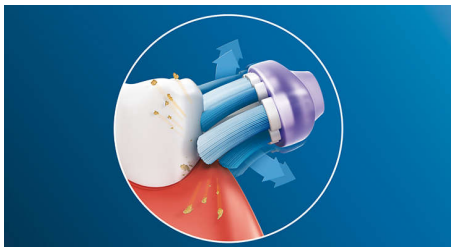

- 75 % пластика в этом изделии — это биопластик*

Основные особенности

Акцент на здоровье десен

Скругленный профиль чистящей насадки Premium Gum Care обеспечивает максимально тесный контакт щетинок с линией десен. До 7 раз более здоровые десны по сравнению с обычной зубной щеткой и поддержка здоровья ваших зубов*.

Попрощайтесь с зубным налетом

Это усиливает эффект звуковой чистки для более тщательной чистки даже в труднодоступных участках. Благодаря гибкой конструкции Premium Gum Care удаляет до 10 раз больше налета по сравнению с обычной зубной щеткой.

Технология Philips Sonicare

Продвинутая звуковая технология Philips Sonicare создает поток микропузырьков, который удаляет налет даже между зубами, что позволяет щетке эффективно удалять налет в полости рта.