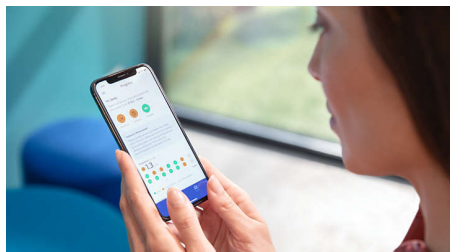

Raport postępu

Szczoteczka DiamondClean 9000 zapewnia wskazówki dotyczące poprawy i utrzymania zdrowych nawyków mycia zębów. Inteligentne czujniki poinformują Cię, gdy będziesz naciskał zbyt mocno, a po połączeniu z aplikacją w telefonie raport postępu pomoże Ci śledzić i kontrolować rozwój w dbaniu o higienę jamy ustnej.