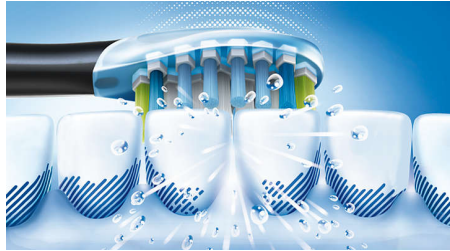

## Passt sich Ihren Zähnen an

Unser AdaptiveClean Bürstenkopf ist der einzige Bürstenkopf für eine elektrische Zahnbürste, der sich der individuellen Form von Zähnen und Zahnfleisch anpasst. Dank weicher, flexibler Seiten aus Gummi passen sich die Borsten des Bürstenkopfes an die Oberflächenform der einzelnen Zähne an. So profitieren Sie von bis zu vier Mal mehr Oberflächenkontakt\* und bis zu zehn Mal mehr Plaque-Entfernung\*\* am Zahnfleischrand und zwischen den Zähnen. Sogar schwer erreichbare Stellen erhalten eine gründliche Reinigung, die dennoch schonend für das Zahnfleisch ist.

## Sanft zum Zahnfleisch

Mit einem AdaptiveClean Bürstenkopf ist auch die gründlichste Reinigung ganz sanft. Wenn Sie Ihre Schallzahnbürste am Zahnfleischrand entlang führen, absorbieren die flexiblen Seiten und Borsten des Bürstenkopfes übermäßigen Druck. Das weiche Gewebe um Ihr Zahnfleisch wird geschont, selbst wenn Sie zu stark bürsten.

## Unsere gründlichste Reinigung

Unser innovativster Bürstenkopf ist zugleich unser Bürstenkopf für die bislang gründlichste Reinigung. Dank seiner flexiblen Form kann der AdaptiveClean Bürstenkopf bis zu 10 Mal mehr Plaque an schwer erreichbaren Stellen entfernen. Die Bewegung des Bürstenkopfes ist speziell zur Verbesserung der dynamischen Reinigung mit Ihrer Philips Schallzahnbürste konzipiert. Egal wie Sie bürsten, Sie erhalten eine hervorragende Reinigung, die Sie sehen und fühlen können.

## Patentierte Schalltechnologie

Die fortschrittliche Philips Sonicare Schalltechnologie spült Wasser in die Zahnzwischenräume und löst und entfernt mit ihren Bürstenbewegungen Plaque für ein außergewöhnliches tägliches Reinigungsergebnis.