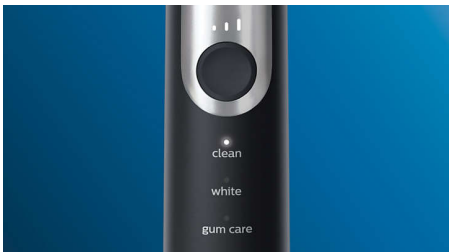

Innovative Technologie

- Informiert Sie, wenn Sie zu viel Druck ausüben
- So wissen Sie immer, wann Sie die Bürstenköpfe austauschen sollten
- Die fortschrittliche Philips Sonicare-Schalltechnologie
- Verbindet das intelligente Handstück mit den intelligenten Bürstenköpfen

Optimieren Sie Ihre Zahnpflege

- Drei Putzprogramme, drei Intensitätsstufen
- Die Bürstenköpfe wählen das optimale Putzprogramm und die Intensitätsstufe für Sie aus

Besonderheiten

Natürlich weiße Zähne

Stecken Sie den W2 Optimal White Bürstenkopf auf, um oberflächliche Verfärbungen zu entfernen und ein strahlend weißes Lächeln zu erreichen. Mit seinen dicht platzierten, zentralen Borsten zur Entfernung von Verfärbungen macht dieser Bürstenkopf Ihre Zähne klinisch erwiesen in nur einer Woche weißer.

Putzen ganz nach Ihrem Geschmack

Dank dieser Zahnbürste mit drei Putzprogrammen und drei Intensitätsstufen können Sie Ihre Zahnreinigung an Ihre Bedürfnisse anpassen. Das "Clean"-Putzprogramm ist der Standardmodus für eine hervorragende Reinigung. Das "White"-Putzprogramm ist das ideale Programm für das Entfernen von Verfärbungen auf der Zahnoberfläche. Das "Gum Care"-Putzprogramm bietet eine zusätzliche Putzminute bei geringerer Intensität. So können Sie das Zahnfleisch sanft massieren. Die drei Intensitäten können zwischen "hoch" und "niedrig" je nach Intensität von links nach rechts angepasst werden.