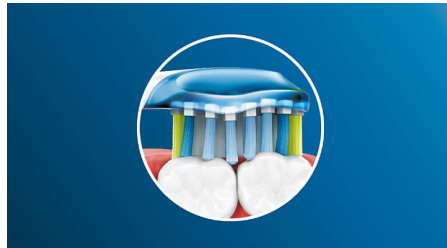

## Bis zu 2 Mal weißere Zähne

Stecken Sie unseren DiamondClean-Bürstenkopf für eine sanfte und dennoch effektive Entfernung von oberflächlichen Verfärbungen auf. Die dicht stehenden Mittelborsten zur Fleckentfernung machen Ihr Lächeln in nur 7 Tagen 2 Mal weißer.\*

## Pflegen Sie Ihr Zahnfleisch

Mit optimaler Reinigung durch Ihre DiamondClean wird Ihr Zahnfleisch in 2 Wochen\* gesünder. Dabei wird bis zu 7 Mal mehr Plaque entlang des Zahnfleischrands entfernt als mit einer Handzahnbürste\*, und Sie erhalten Ihr gesündestes Lächeln.

## 5 Putzprogramme zum Reinigen ganz nach Ihren Bedürfnissen

Mit der DiamondClean erhalten Sie jeden Tag eine erfrischende Reinigung. Unsere 5 Putzprogramme stellen sich all Ihren Anforderungen: Clean – für außergewöhnliche tägliche Reinigung, Gum Care – für sanfte Zahnfleisch-Massage, Deep Clean – für eine belebende, gründliche Reinigung, Sensitive – für eine sanfte und dennoch effektive Reinigung von empfindlichem Zahnfleisch, und White – das ideale Programm zur Entfernung von oberflächlichen Verfärbungen.

## Bis zu 2 x gesündere Zähne

Stecken Sie den AdaptiveClean-Bürstenkopf auf, und erleben Sie eine sanfte Tiefenreinigung, die Ihr Zahnfleisch bis zu 2 Mal gründlicher reinigt als eine Handzahnbürste. Die weichen Seiten aus Gummi passen sich den Konturen Ihrer Zähne und des Zahnfleischs an, um so übermäßigen Druck zu absorbieren. Die Borsten dringen tief in die Zahnzwischenräume ein und sorgen so für eine angenehme, effektive und gründliche Reinigung.