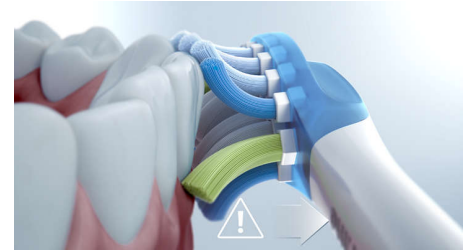

## Bis zu 7 x gesünderes Zahnfleisch\*

Der G3 Premium Gum Care-Bürstenkopf verbessert die Gesundheit des Zahnfleisches Ihres Patienten. Die kleinere Größe und die auf den Zahnfleischrand ausgerichteten Borsten sorgen für eine sanfte und dennoch effektive Reinigung am Zahnfleischrand, wo Zahnfleischerkrankungen beginnen. Der Bürstenkopf sorgt klinisch erwiesen für bis zu 100 % weniger Zahnfleischartzündungen\* und bis zu 7 x gesünderes Zahnfleisch in nur zwei Wochen.\*

## Intelligente Bürstenkopf-Erkennung

Die intelligenten Bürstenköpfe sorgen dafür, dass Sie das richtige Putzprogramm und die richtige Intensitätsstufe für die bestmögliche Reinigung verwenden. Nehmen wir zum Beispiel an, Sie verwenden den G3 Premium Gum Care Bürstenkopf. Die BrushSync Technologie Ihrer ExpertClean synchronisiert Ihren Bürstenkopf automatisch mit dem "Gum Health"-Putzprogramm, um Ihr Zahnfleisch gesund und sauber zu halten.

## Integrierter Drucksensor

Vielleicht bemerken Sie selbst es nicht, wenn Sie zu fest putzen, aber Ihre ExpertClean schon. Wenn Sie zu viel Druck ausüben, vibriert das Handstück dieser intelligenten Zahnbürste sanft. So werden Sie daran erinnert, weniger Druck auszuüben und Ihrem Bürstenkopf die Arbeit zu überlassen. 7 von 10 Personen verhalf diese Funktion zu einem besseren Putzverhalten.