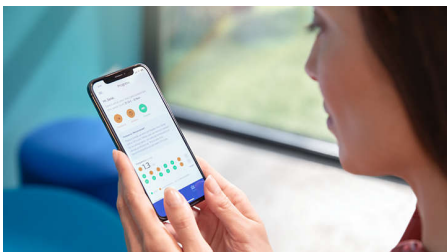

Fortschrittsbericht

Sensoren verfolgen und messen das Putzverhalten der Patienten, während das Philips Sonicare ExpertClean Handstück

sofortiges Feedback liefert. Im Laufe der Zeit speichert und analysiert die Sonicare App diese Gewohnheiten und erstellt einen Fortschrittsbericht, um eine bessere Putztechnik zu fördern.