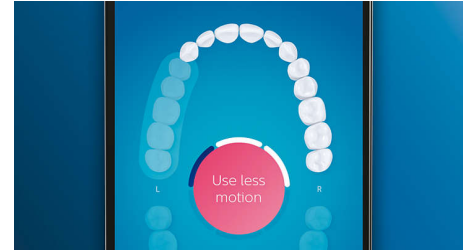

Des dents plus blanches, rapidement

Clipsez la tête de brosse W3 Premium White pour éliminer les taches en surface et retrouver un sourire plus éclatant. Avec ses brins

adaptés à l'élimination des taches densément implantés, il est cliniquement prouvé qu'elle élimine jusqu'à 100 % de taches en plus en seulement trois jours.**

Brosse-langue TongueCare+

Clipsez le brosse-langue TongueCare+ pour éliminer en douceur les bactéries à l'origine des mauvaises odeurs qui se trouvent sur votre langue. Ses 240 microbrins spécialement conçus épousent toutes les irrégularités de votre langue afin d'éliminer les bactéries et autres dépôts sources de mauvaise haleine. Utilisez-le avec notre spray pour la langue antibactérien BreathRx, pour un nettoyage optimal et une haleine ultra-fraîche.

Zones à surveiller et définition d'objectifs

Votre dentiste vous a peut-être indiqué des zones problématiques ? Nous les mettrons en surbrillance sur la carte dentaire 3D de l'application, et nous vous rappellerons d'y faire plus attention.

Ne manquez jamais une zone

L'application Philips Sonicare vous permet de savoir quand vos dents sont parfaitement brossées. Elle vous apprend à réaliser un brossage plus consciencieux et mieux réussi.

Simplicité