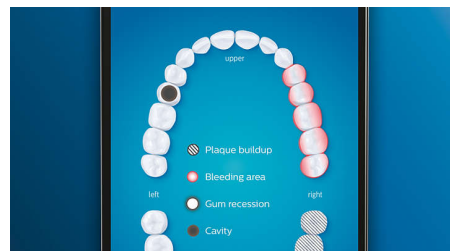

Prenez soin de vos gencives

Clipsez la tête de brosse G3 Premium Gum Care pour améliorer la santé de vos gencives. Grâce à sa plus petite taille et à ses brins adaptés aux contours de vos gencives, elle offre un nettoyage doux et efficace le long des gencives, là où se s'accumule la plaque responsable de la gingivite. Il est cliniquement prouvé qu'elle permet d'obtenir jusqu'à 100 % d'inflammation des gencives en moins* et des gencives jusqu'à 7 fois plus saines en seulement deux semaines*.

Des dents plus blanches, rapidement

Clipsez la tête de brosse W3 Premium White pour éliminer les taches en surface et retrouver un sourire plus éclatant. Avec ses brins

adaptés à l'élimination des taches densément implantés, il est cliniquement prouvé qu'elle élimine jusqu'à 100 % de taches en plus en seulement trois jours.**

Brosse-langue TongueCare+

Clipsez le brosse-langue TongueCare+ pour éliminer en douceur les bactéries à l'origine des mauvaises odeurs qui se trouvent sur votre langue. Ses 240 microbrins spécialement conçus épousent toutes les irrégularités de votre langue afin d'éliminer les bactéries et autres dépôts sources de mauvaise haleine. Utilisez-le avec notre spray pour la langue antibactérien BreathRx, pour un nettoyage optimal et une haleine ultra-fraîche.

Zones à surveiller et définition d'objectifs

Votre dentiste vous a peut-être indiqué des zones problématiques ? Nous les mettrons en surbrillance sur la carte dentaire 3D de l'application, et nous vous rappellerons d'y faire plus attention.