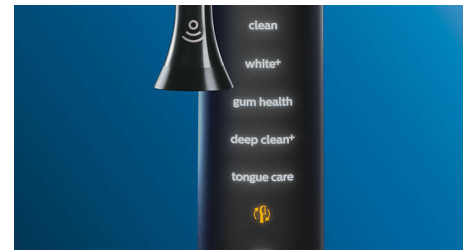

Des dents plus blanches, rapidement

Clipsez la tête de brosse W3 Premium White pour éliminer les taches en surface et retrouver un sourire plus éclatant. Avec ses brins

adaptés à l'élimination des taches densément implantés, il est cliniquement prouvé qu'elle élimine jusqu'à 100 % de taches en plus en seulement trois jours.**

Ne manquez jamais une zone

L'application Philips Sonicare vous permet de savoir quand vos dents sont parfaitement brossées. Elle vous apprend à réaliser un brossage plus consciencieux et mieux réussi.

Simplicité

Laissez la brosse à dents électrique faire le travail. Nous avons intégré un capteur de mouvements dans le manche qui vous rappelle de moins froter. Il vous permet d'améliorer votre technique, pour un brossage plus doux et plus efficace.

Sélection des modes via BrushSync™

Vous vous posez des questions sur le mode et l'intensité à utiliser ? Ce temps est révolu. Une puce placée dans votre tête de brosse communique ses caractéristiques à votre DiamondClean Smart. Par exemple, si vous clipsez une tête de brosse Gum Care, votre brosse à dents sélectionnera le mode et l'intensité les plus adaptés pour vous procurer un soin des gencives doux et efficace. Il vous suffit d'appuyer sur le bouton marche/arrêt.