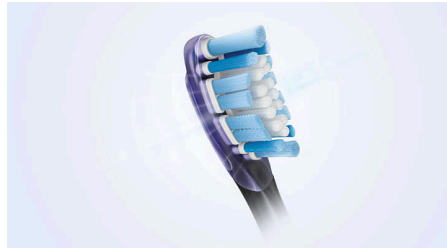

Stay on track with personalized guidance

- Guía para iniciar y mantener unos hábitos saludables

Destacados

Elimina hasta 10 veces más placa*

Ahora disfrutarás de la máxima limpieza con el cabezal de cepillo dental eléctrico Defensa antiplaca C3 Premium. Las cerdas suaves y flexibles se han diseñado para adaptarse a los contornos de los dientes, con una superficie de contacto 4 veces superior** y hasta 10 veces más eliminación de placa en las zonas de difícil acceso.

Encías hasta 7 veces más sanas*

Céntrate en la mejora de la salud de tus encías con el cabezal de cepillado Cuidado de las encías G3 Premium. Su tamaño más pequeño y las cerdas orientadas a la línea de las encías hacen que sea perfecto para mantener esta zona libre de enfermedades. Las personas que utilizan este cabezal de cepillado tienen hasta un 100 % menos de inflamación de las encías* y unas encías hasta 7 veces más sanas en solo dos semanas*.

Defensa antiplaca C3 Premium

El cabezal de cepillado Defensa antiplaca C3 Premium se ha diseñado para que disfrutes de la limpieza más profunda hasta la fecha. Los suaves laterales flexibles y las cerdas se adaptan perfectamente a los contornos de los dientes para ofrecer 4 veces más superficie de contacto y ayudar a llegar a las zonas de difícil acceso*.

Cabezal de cepillado Cuidado de las encías G3

El cabezal de cepillado G3 Premium se ha diseñado para ayudarte a mejorar la salud de tus encías. Su tamaño más pequeño y las cerdas orientadas a la línea de las encías limpian de forma suave y eficaz esta zona, donde se suelen iniciar las enfermedades.