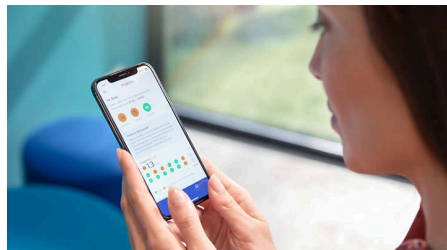

Informe de progreso

ExpertClean te ofrece la orientación que necesitas para mejorar y mantener unos hábitos de cepillado saludables entre cada revisión del

dentista. Los sensores inteligentes integrados te permiten saber si estás ejerciendo demasiada presión y, si conectas tu experiencia de cepillado a la aplicación Sonicare, el informe de progreso personalizado te ayudará a seguir el programa para comprobar lo que has mejorado con el tiempo.