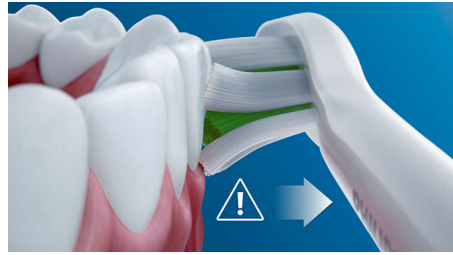

Trois modes

Cette brosse à dents vous permet d'adapter votre brossage en fonction de vos besoins grâce à un choix entre trois modes. Le mode Clean est le mode standard pour un nettoyage impeccable. Le mode White est idéal pour éliminer les taches en surface. Le mode Gum Care ajoute une minute à puissance réduite au brossage, pour un massage en douceur des gencives.

Brossage sûr, tout en douceur

Vous pouvez compter sur une expérience de brossage sûre : notre technologie sonore est adaptée à une utilisation avec des appareils orthodontiques, plombages, couronnes et facettes. Elle contribue à la prévention des caries et améliore la santé des gencives.

Surveillez votre pression de brossage

Un brossage trop énergique peut endommager vos dents et vos gencives. Pour éviter cela, votre brosse à dents Philips Sonicare ProtectiveClean produit de légères impulsions sonores pour vous rappeler d'appuyer moins fort.