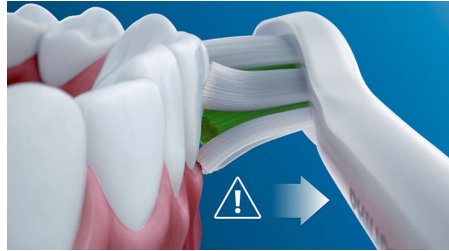

Optimisez votre brossage

- Faites votre choix parmi trois modes

Points forts

Des dents naturellement plus blanches

Clipsez la tête de brosse W2 Optimal White pour éliminer les taches en surface et révéler un sourire plus éclatant. Avec ses brins centraux d'élimination des taches densément implantés, il est cliniquement prouvé qu'elle éclaircit les dents en seulement une semaine.

Surveillez votre pression de brossage

Un brossage trop énergique peut endommager vos dents et vos gencives. Pour éviter cela, votre brosse à dents Philips Sonicare ProtectiveClean produit de légères impulsions sonores pour vous rappeler d'appuyer moins fort.