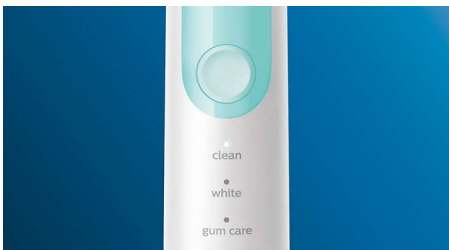

Optimisez votre brossage

- Faites votre choix parmi trois modes

Points forts

Des dents naturellement plus blanches

Clipsez la tête de brosse W2 Optimal White pour éliminer les taches en surface et révéler un sourire plus éclatant. Avec ses brins centraux d'élimination des taches densément implantés, il est cliniquement prouvé qu'elle éclaircit les dents en seulement une semaine.

Surveillez votre pression de brossage

Un brossage trop énergique peut endommager vos dents et vos gencives. Pour éviter cela, votre brosse à dents Philips Sonicare ProtectiveClean produit de légères impulsions sonores pour vous rappeler d'appuyer moins fort.

Trois modes

Cette brosse à dents vous permet d'adapter votre brossage en fonction de vos besoins grâce à un choix entre trois modes. Le mode Clean est le mode standard pour un nettoyage impeccable. Le mode White est idéal pour éliminer les taches en surface. Le mode Gum Care ajoute une minute à puissance réduite au brossage, pour un massage en douceur des gencives.