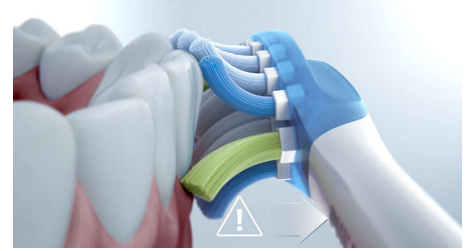

Sisäänrakennettu paineanturi

Et ehkä itse huomaa, kun harjaat liian voimakkaasti, mutta DiamondClean 9000 pitää sinut ajan tasalla. Sen äänimerkki kertoo tarvittaessa, että voit harjata hellemmmin ja antaa harjan tehdä työt. Seitsemän kymmenestä ihmisestä oli sitä mieltä, että tämä ominaisuus auttoi heitä tulemaan paremmaksi harjaajaksi.