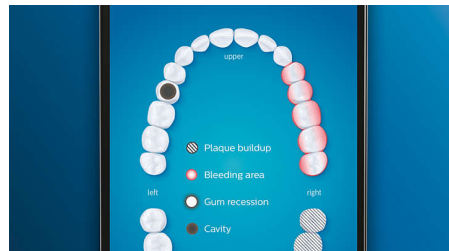

Fokusbereiche und Zielsetzung

Ihr Zahnarzt hat Sie auf Problembereiche hingewiesen? Wir markieren diese in der App auf der 3D-Karte Ihres Mundes und erinnern Sie daran, besonders auf diese Bereiche zu achten.