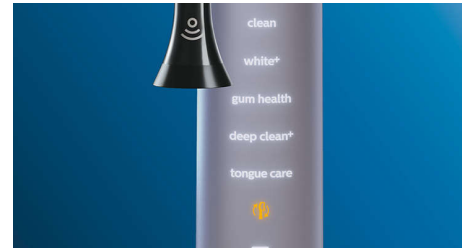

Smart-Bürstenkopferkennung

Sie fragen sich, welches Putzprogramm und welche Intensitätsstufe Sie verwenden sollten? Keine Sorge! Ein Mikrochip im Bürstenkopf meldet den verwendeten Bürstenkopf an die DiamondClean Smart. Wenn Sie also beispielsweise einen Bürstenkopf für die Zahnfleischpflege aufstecken, kann die Zahnbürste das optimale Putzprogramm sowie die Intensität wählen und eine sanfte und effektive Zahnfleischpflege ermöglichen. Sie müssen nur noch den Ein-/Aus-Schalter drücken.