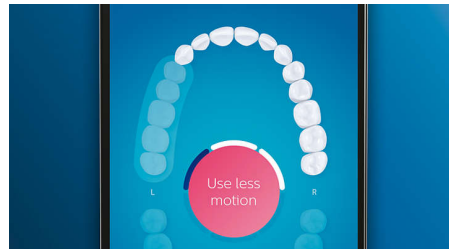

Erreichen Sie jede Stelle

Die Philips Sonicare App zeigt Ihnen, wann die Reinigung gründlich war, und bringt Ihnen bei, wie Sie besser und genauer putzen.