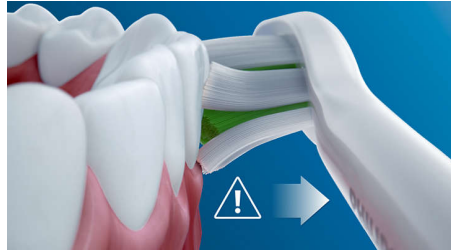

Houdt de poetsdruk in de gaten

Als u te hard poetst, kunnen uw tanden en tandvlees beschadigd raken. Om dit te voorkomen, laat de Philips Sonicare ProtectiveClean een zacht pulserend geluid horen om u eraan te herinneren minder hard te drukken.