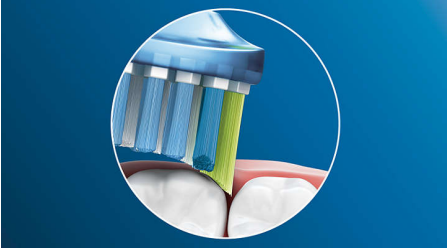

Philips Sonicare's deep clean

- Upp till fyra gånger mer ytkontakt** för en enkel djuprengöring

For exceptional plaque removal

- Tar bort upp till 10 gånger mer plack än en vanlig tandborste

Funktioner

Säg farväl till plack

Tack vare den flexibla designen tar den bort upp till 10 gånger mer plack från svåråtkomliga områden* för en riktig djuprengöring längs tandköttskanten och mellan tänderna.

Anpassningsbar rengöringsteknik

Du får en personlig rengöring varje gång du borstar med vår anpassningsbara rengöringsteknik. De mjuka gummidorna flexar så att Premium Plaque Defence kan formas efter tänder och tandkött medan överflödigt borsttryck absorberas och vår soniska teknik gör jobbet. Borsten kan sedan justeras efter formen på tänder och tandkött, så att du får upp till fyra gånger större kontaktyta än med ett vanligt borsthuvud** för en djupare rengöring på svåråtkomliga ställen.

Philips Sonicare-teknik

Philips Sonicares avancerade soniska teknik sprutar vatten mellan tänderna, och dess borsttag bryter upp plack och sveper bort den för en mycket effektiv daglig borstning.

Signal om byte av borsthuvud