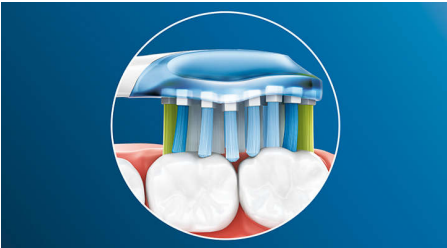

Philips Sonicare's deep clean

- Upp till fyra gånger mer ytkontakt** för en enkel djuprengöring

For exceptional plaque removal

- Tar bort upp till 10 gånger mer plack än en vanlig tandborste

Funktioner

Säg farväl till plack

Tack vare den flexibla designen tar den bort upp till 10 gånger mer plack från svåråtkomliga områden* för en riktig djuprengöring längs tandköttskanten och mellan tänderna.

Anpassningsbar rengöringsteknik

Du får en personlig rengöring varje gång du borstar med vår anpassningsbara rengöringsteknik. De mjuka gummidorna flexar så att Premium Plaque Defence kan formas efter tänder och tandkött medan överflödigt borsttryck absorberas och vår soniska teknik gör jobbet. Borsten kan sedan justeras efter formen på tänder och tandkött, så att du får upp till fyra gånger större kontaktyta än med ett vanligt borsthuvud** för en djupare rengöring på svåråtkomliga ställen.