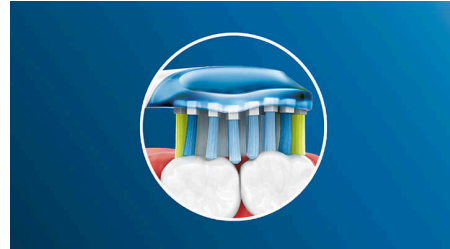

Points forts

Éliminez jusqu'à 10 fois plus de plaque dentaire

Clipsez la tête de brosse AdaptiveClean pour obtenir un nettoyage d'une perfection jamais atteinte. Elle permet d'obtenir 4 fois plus de contacts** et ainsi, d'éliminer jusqu'à 10 fois plus de plaque dentaire dans les zones difficiles à atteindre*, pour un nettoyage en profondeur le long des gencives et entre les dents.

Prenez soin de vos gencives

Grâce au nettoyage optimal réalisé par votre DiamondClean, vos gencives sont plus saines en 2 semaines*. Élimine jusqu'à 7 fois plus de plaque dentaire le long de la paroi gingivale, par rapport à une brosse à dents manuelle*, pour un sourire plus sain.

Des dents jusqu'à 2 fois plus saines

Clipsez notre tête de brosse AdaptiveClean pour un nettoyage en profondeur tout en douceur qui laisse les gencives jusqu'à 2 fois plus saines qu'une brosse à dents manuelle. Les côtés en caoutchouc souple s'adaptent à tous les contours de vos dents et de vos gencives en absorbant les éventuels excès de pression. Les brins peuvent alors nettoyer les espaces interdentaires en profondeur de manière agréable et efficace.