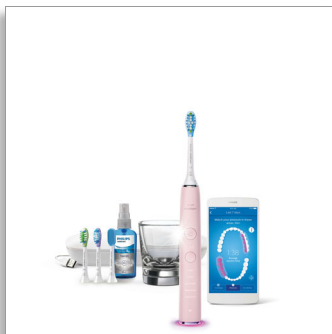

Philips Sonicare
DiamondClean Smart
Elektrische sonische
tandenborstel met app

Persoonlijke begeleiding

Smart-opzetborstelsensoren
Slimme herkenning van
opzetborstels
5 poetsstanden, 3 sterktes

HX9924/23

Onze beste tandenborstel ooit voor een complete mondverzorging

Vertrouw 100% op de beste resultaten.

De Philips Sonicare DiamondClean Smart is onze beste en slimste tandenborstel voor de meest complete mondverzorging. De hoogwaardige opzetborstels zorgen voor superieure resultaten en een volledige mondhygiëne. Onze Smart-sensortechnologie geeft u persoonlijke feedback en coaching op maat.