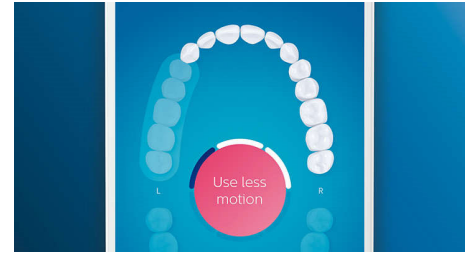

Snel wittere tanden

Klik de W3 Premium White-opzetborstel op het handvat om tandaanslag te verwijderen en

uw stralende glimlach terug te toveren. Het is klinisch bewezen dat de dicht op elkaar geplaatste borstelharen binnen 3 dagen 100% meer tandaanslag verwijderen.**

TongueCare+-tongreiniger

Klik de TongueCare+-tongreiniger op het handvat om de bacteriën die voor een slechte adem zorgen, uit de poriën van uw tong te verwijderen. De 240 speciaal ontworpen MicroBristles verwijderen bacteriën en vuil tussen de randen en de groeven van uw tong die voor een slechte adem zorgen. Gebruik daarbij onze antibacteriële BreathRx-tongspray voor een superieure reiniging en een heerlijk frisse adem.

Aandachtsgebieden en doelen stellen

Heeft uw tandarts aangegeven waar u beter moet poetsen? Dat wordt ook aangegeven op de 3D-mondkaart in de app en u krijgt handige herinneringen.

HX9924/23

Sla nooit meer een plekje over

De Philips Sonicare-app geeft u een seintje als u uw gebit grondig hebt gereinigd en helpt u om beter en aandachtiger te poetsen.

Eenvoudiger wordt het niet

Bij een elektrische tandenborstel doet de borstel het werk. In het handvat zit een poetsensor die aangeeft dat u minder moet 'schrobben'. Op die manier gaat u niet alleen beter maar ook zachter en effectiever uw tanden poetsen.