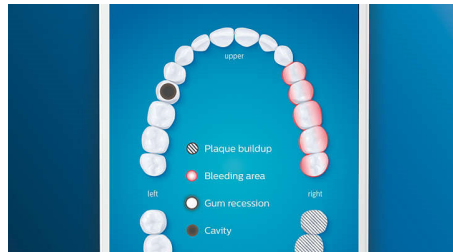

Zorg voor uw tandvlees

Klik de G3 Premium Gum Care-opzetborstel op het handvat voor een gezonder tandvlees. Het kleinere formaat en de tandvleesborstels reinigen zacht maar effectief langs de tandvleesrand waar het tandvlees het eerst ontstoken raakt. Het is klinisch bewezen dat met deze opzetborstel er 100% minder kans is op ontstoken tandvlees en het tandvlees binnen twee weken tot 7 keer gezonder is.*

Snel wittere tanden

Klik de W3 Premium White-opzetborstel op het handvat om tandaanslag te verwijderen en

uw stralende glimlach terug te toveren. Het is klinisch bewezen dat de dicht op elkaar geplaatste borstelharen binnen 3 dagen 100% meer tandaanslag verwijderen.**

TongueCare+-tongreiniger

Klik de TongueCare+-tongreiniger op het handvat om de bacteriën die voor een slechte adem zorgen, uit de poriën van uw tong te verwijderen. De 240 speciaal ontworpen MicroBristles verwijderen bacteriën en vuil tussen de randen en de groeven van uw tong die voor een slechte adem zorgen. Gebruik daarbij onze antibacteriële BreathRx-tongspray voor een superieure reiniging en een heerlijk frisse adem.

Aandachtsgebieden en doelen stellen

Heeft uw tandarts aangegeven waar u beter moet poetsen? Dat wordt ook aangegeven op de 3D-mondkaart in de app en u krijgt handige herinneringen.

HX9924/23

Sla nooit meer een plekje over