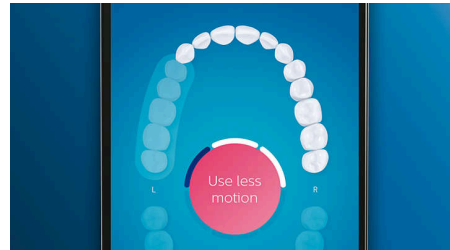

Prenez soin de vos gencives

Clipsez la tête de brosse G3 Premium Gum Care pour améliorer la santé de vos gencives. Grâce à sa plus petite taille et à ses brins adaptés aux contours de vos gencives, elle offre un nettoyage doux et efficace le long des gencives, là où se s'accumule la plaque responsable de la gingivite. Il est cliniquement prouvé qu'elle permet d'obtenir jusqu'à 100 % d'inflammation des gencives en moins* et des gencives jusqu'à 7 fois plus saines en seulement deux semaines*.

Des dents plus blanches, rapidement

Clipsez la tête de brosse W3 Premium White pour éliminer les taches en surface et retrouver un sourire plus éclatant. Avec ses brins adaptés à l'élimination des taches densément implantés, il

Ne manquez jamais une zone

L'application Philips Sonicare vous permet de savoir quand vos dents sont parfaitement brossées. Elle vous apprend à réaliser un brossage plus consciencieux et mieux réussi.

Zones à surveiller et définition d'objectifs

Votre dentiste vous a peut-être indiqué des zones problématiques ? Nous les mettrons en surbrillance sur la carte dentaire 3D de l'application, et nous vous rappellerons d'y faire plus attention.

Trop de pression ?