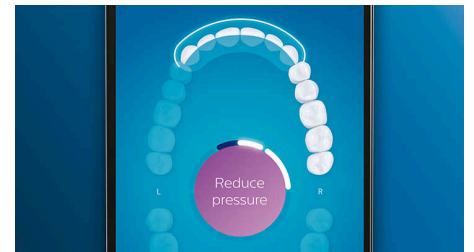

Ne manquez jamais une zone

L'application Philips Sonicare vous permet de savoir quand vos dents sont parfaitement brossées. Elle vous apprend à réaliser un brossage plus consciencieux et mieux réussi.

Zones à surveiller et définition d'objectifs

Votre dentiste vous a peut-être indiqué des zones problématiques ? Nous les mettrons en surbrillance sur la carte dentaire 3D de l'application, et nous vous rappellerons d'y faire plus attention.

Trop de pression ?

Vous n'avez peut-être pas conscience de vous brosser les dents trop fort, mais heureusement, votre DiamondClean Smart veille. En cas de pression excessive, l'anneau lumineux au bout du manche clignote pour vous rappeler de moins appuyer et de laisser la tête de brosse faire le travail. 7 personnes sur 10 ont trouvé que cette fonction les avait aidés à mieux se brosser les dents.