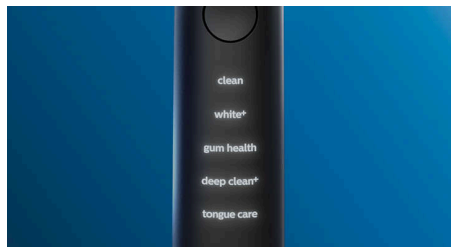

Simplicité

Laissez la brosse à dents électrique faire le travail. Nous avons intégré un capteur de mouvements dans le manche qui vous rappelle de moins frotter. Il vous permet d'améliorer votre technique, pour un brossage plus doux et plus efficace.

DiamondClean Smart

Brosse à dents électrique avec application

HX9924/13

Points forts

Sélection des modes via BrushSync™

Vous vous posez des questions sur le mode et l'intensité à utiliser ? Ce temps est révolu. Une puce placée dans votre tête de brosse communique ses caractéristiques à votre DiamondClean Smart. Par exemple, si vous clipsez une tête de brosse Gum Care, votre brosse à dents sélectionnera le mode et l'intensité les plus adaptés pour vous procurer un soin des gencives doux et efficace. Il vous suffit d'appuyer sur le bouton marche/arrêt.

Rappels intelligents de remplacement

Les têtes de brosse s'usent au fil du temps et éliminent alors la plaque dentaire moins efficacement. Avec la reconnaissance intelligente de la tête de brosse, vous saurez toujours quand remplacer votre tête de brosse. Votre brosse à dents enregistre vos durées de brossage et la pression exercée, puis vous alerte lorsqu'il est temps de remplacer la tête. Vous pouvez également contrôler la durée de vie de vos têtes

de brosse dans l'application Philips Sonicare, et même en commandant de nouvelles, pour ne jamais être pris de court.

5 modes, 3 réglages d'intensité

DiamondClean Smart offre cinq modes répondant à vos différents besoins : Clean pour un brossage quotidien optimal, White+ pour éliminer les taches, Deep Clean+ pour un nettoyage en profondeur vivifiant, Gum Health pour un nettoyage doux et efficace des gencives, et enfin Tongue Care, le mode idéal pour le nettoyage de la langue. Il fragmente les résidus se trouvant sur la langue et élimine les bactéries responsables de la mauvaise haleine. Les trois intensités proposées vous permettent d'augmenter l'intensité ou de la réduire si vous avez une bouche sensible.