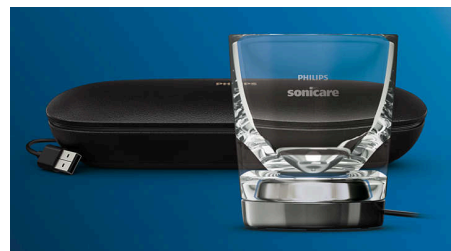

Un design prenant en compte la facilité de rangement

Une simple charge permet deux semaines d'utilisation régulière, mais si le niveau de la batterie devient trop faible pendant que vous êtes en déplacement, votre coffret de voyage USB Premium fait également office de chargeur. Placez votre brosse à dents dans le coffret et connectez ce dernier à votre ordinateur portable ou branchez-le sur une prise secteur. À domicile, placez simplement votre brosse à dents dans notre élégant verre de charge. Il s'intègre parfaitement dans le décor de votre salle de bain et vous sert de verre à dents.