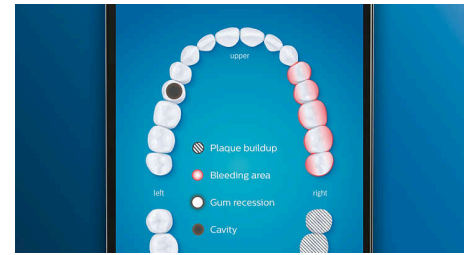

Des dents plus blanches, rapidement

Clipsez la tête de brosse W3 Premium White pour éliminer les taches en surface et retrouver un sourire plus éclatant. Avec ses brins adaptés à l'élimination des taches densément implantés, il

est cliniquement prouvé qu'elle élimine jusqu'à 100 % de taches en plus en seulement trois jours.**

Brosse-langue TongueCare+

Clipsez la brosse-langue TongueCare+ pour éliminer en douceur les bactéries à l'origine des mauvaises odeurs qui se trouvent sur votre langue. Ses 240 microbrins spécialement conçus épousent toutes les irrégularités de votre langue afin d'éliminer les bactéries et autres dépôts sources de mauvaise haleine. Utilisez-le avec notre spray pour la langue antibactérien BreathRx, pour un nettoyage optimal et une haleine ultra-fraîche.

Ne manquez jamais une zone

L'application Philips Sonicare vous permet de savoir quand vos dents sont parfaitement brossées. Elle vous apprend à réaliser un brossage plus consciencieux et mieux réussi.

Zones à surveiller et définition d'objectifs

Votre dentiste vous a peut-être indiqué des zones problématiques ? Nous les mettrons en surbrillance sur la carte dentaire 3D de l'application, et nous vous rappellerons d'y faire plus attention.

Trop de pression ?