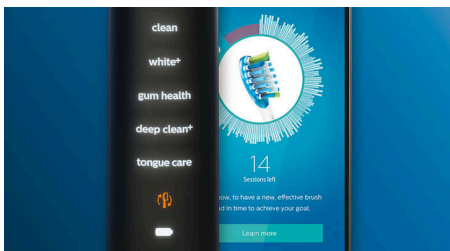

Simplicité

Laissez la brosse à dents électrique faire le travail. Nous avons intégré un capteur de mouvements dans le manche qui vous rappelle de moins frotter. Il vous permet d'améliorer votre technique, pour un brossage plus doux et plus efficace.

DiamondClean Smart

Brosse à dents électrique avec application

HX9924/13

Points forts

Sélection des modes via BrushSync™

Vous vous posez des questions sur le mode et l'intensité à utiliser ? Ce temps est révolu. Une puce placée dans votre tête de brosse communique ses caractéristiques à votre DiamondClean Smart. Par exemple, si vous clipsez une tête de brosse Gum Care, votre brosse à dents sélectionnera le mode et l'intensité les plus adaptés pour vous procurer un soin des gencives doux et efficace. Il vous suffit d'appuyer sur le bouton marche/arrêt.

Rappels intelligents de remplacement

Les têtes de brosse s'usent au fil du temps et éliminent alors la plaque dentaire moins efficacement. Avec la reconnaissance intelligente de la tête de brosse, vous saurez toujours quand remplacer votre tête de brosse. Votre brosse à dents enregistre vos durées de brossage et la pression exercée, puis vous alerte lorsqu'il est temps de remplacer la tête. Vous pouvez également contrôler la durée de vie de vos têtes

de brosse dans l'application Philips Sonicare, et même en commandant de nouvelles, pour ne jamais être pris de court.

5 modes, 3 réglages d'intensité

DiamondClean Smart offre cinq modes répondant à vos différents besoins : Clean pour un brossage quotidien optimal, White+ pour éliminer les taches, Deep Clean+ pour un nettoyage en profondeur vivifiant, Gum Health pour un nettoyage doux et efficace des gencives, et enfin Tongue Care, le mode idéal pour le nettoyage de la langue. Il fragmente les résidus se trouvant sur la langue et élimine les bactéries responsables de la mauvaise haleine. Les trois intensités proposées vous permettent d'augmenter l'intensité ou de la réduire si vous avez une bouche sensible.