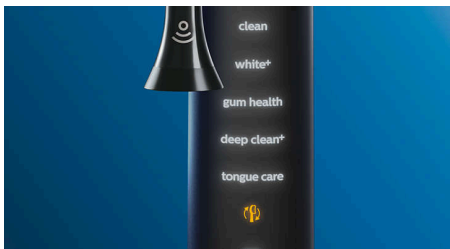

Vous n'avez peut-être pas conscience de vous brosser les dents trop fort, mais heureusement, votre DiamondClean Smart veille. En cas de pression excessive, l'anneau lumineux au bout du manche clignote pour vous rappeler de moins appuyer et de laisser la tête de brosse faire le travail. 7 personnes sur 10 ont trouvé que cette fonction les avait aidés à mieux se brosser les dents.

Simplicité

Laissez la brosse à dents électrique faire le travail. Nous avons intégré un capteur de mouvements dans le manche qui vous rappelle de moins frotter. Il vous permet d'améliorer votre technique, pour un brossage plus doux et plus efficace.

DiamondClean Smart

Brosse à dents électrique avec application

HX9924/13

Points forts

Sélection des modes via BrushSync™

Vous vous posez des questions sur le mode et l'intensité à utiliser ? Ce temps est révolu. Une puce placée dans votre tête de brosse communique ses caractéristiques à votre DiamondClean Smart. Par exemple, si vous clipsez une tête de brosse Gum Care, votre brosse à dents sélectionnera le mode et l'intensité les plus adaptés pour vous procurer un soin des gencives doux et efficace. Il vous suffit d'appuyer sur le bouton marche/arrêt.

Rappels intelligents de remplacement

Les têtes de brosse s'usent au fil du temps et éliminent alors la plaque dentaire moins efficacement. Avec la reconnaissance intelligente de la tête de brosse, vous saurez toujours quand remplacer votre tête de brosse. Votre brosse à dents enregistre vos durées de brossage et la pression exercée, puis vous alerte lorsqu'il est temps de remplacer la tête. Vous pouvez également contrôler la durée de vie de vos têtes