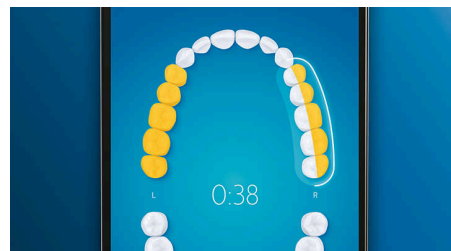

Fonction Retouche

S'il vous arrive de négliger une zone lorsque vous vous brossez les dents, la fonction Retouche vous prévient. Il vous suffira ensuite de la nettoyer de nouveau, pour avoir l'assurance d'un brossage complet, à chaque fois.