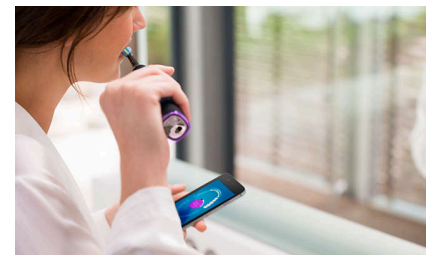

Simplicité

Laissez la brosse à dents électrique faire le travail. Nous avons intégré un capteur de mouvements dans le manche qui vous rappelle de moins frotter. Il vous permet d'améliorer votre technique, pour un brossage plus doux et plus efficace.