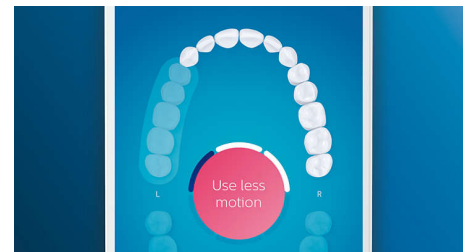

W3 Premium White Bürstenkopf

W3 Premium White ist unser bester Bürstenkopf zur Entfernung von Verfärbungen. Mit den dicht stehenden, zentralen Borsten zur Entfernung von Verfärbungen entfernt dieser Bürstenkopf klinisch erwiesen bis zu 5 x mehr Verfärbungen* in nur drei Tagen.

TongueCare+-Zungenbürste

Der TongueCare+ Zungenreiniger mit 240 Elastomer-Mikroborsten wurde speziell für die Reinigung der weichen, porösen Oberfläche Ihrer Zunge entwickelt. Die flexiblen Mikroborsten passen sich allen Unebenheiten Ihrer Zunge an, um Bakterienbildung zu vermeiden und das Bakterien abtötende BreathRx Zungenspray besser auftragen zu können. Die kompakte Form ermöglicht eine bequeme Reinigung der gesamten Zunge.

Fokusbereiche und Zielsetzung

Wenn Sie bestimmte Stellen im Mund des Patienten identifizieren, die aufgrund von Plaque-Ansammlung, Zahnfleischrückgang

oder anderen Problemen mehr Aufmerksamkeit benötigen, können diese Problembereiche mit der DiamondClean Smart angegangen werden. Patienten können diese Stellen in der personalisierten 3D-Karte ihres Mundes innerhalb der Philips Sonicare-App hervorheben und erhalten dann bei jedem Zähneputzen eine Erinnerung, diesen Bereichen besondere Pflege zukommen zu lassen. Die Philips Sonicare-App zeichnet den Verlauf der Putzdaten auf, sodass Patienten ganz einfach ihre Leistung prüfen, ihren Fortschritte nachverfolgen und ihre tägliche Mundpflege verbessern können.

Positionssensor

Der Positionssensor der DiamondClean Smart zeigt Patienten, wo sie zu wenig putzen, um die Reichweite zu verbessern. Falls Ihr Patient beim Zähneputzen regelmäßig bestimmte Stellen vergisst, lenkt der Positionssensor die Aufmerksamkeit darauf.