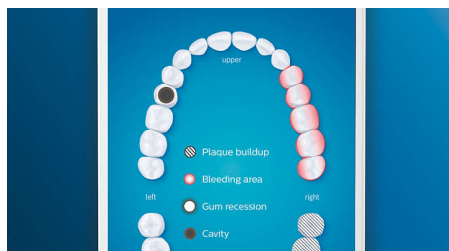

Pflege für Ihr Zahnfleisch

Stecken Sie den G3 Premium Gum Care-Bürstenkopf auf, um die Gesundheit Ihres Zahnfleischs zu verbessern. Die kleinere Größe und die auf den Zahnfleischrand ausgerichteten Borsten sorgen für eine sanfte und dennoch effektive Reinigung am Zahnfleischrand, wo Zahnfleischerkrankungen beginnen. Der Bürstenkopf liefert klinisch erwiesen bis zu 100 % weniger Zahnfleiscentzündungen* und bis zu 7 x gesünderes Zahnfleisch in nur zwei Wochen.*

W3 Premium White Bürstenkopf

W3 Premium White ist unser bester Bürstenkopf zur Entfernung von Verfärbungen. Mit den dicht stehenden, zentralen Borsten zur Entfernung von Verfärbungen entfernt dieser Bürstenkopf klinisch erwiesen bis zu 5 x mehr Verfärbungen* in nur drei Tagen.

TongueCare+-Zungenbürste

Der TongueCare+ Zungenreiniger mit 240 Elastomer-Mikroborsten wurde speziell für die Reinigung der weichen, porösen Oberfläche Ihrer Zunge entwickelt. Die flexiblen Mikroborsten passen sich allen Unebenheiten Ihrer Zunge an, um Bakterienbildung zu vermeiden und das Bakterien abtötende BreathRx Zungenspray besser auftragen zu können. Die kompakte Form ermöglicht eine bequeme Reinigung der gesamten Zunge.

Fokusbereiche und Zielsetzung

Wenn Sie bestimmte Stellen im Mund des Patienten identifizieren, die aufgrund von Plaque-Ansammlung, Zahnfleischrückgang

oder anderen Problemen mehr Aufmerksamkeit benötigen, können diese Problembereiche mit der DiamondClean Smart angegangen werden. Patienten können diese Stellen in der personalisierten 3D-Karte ihres Mundes innerhalb der Philips Sonicare-App hervorheben und erhalten dann bei jedem Zähneputzen eine Erinnerung, diesen Bereichen besondere Pflege zukommen zu lassen. Die Philips Sonicare-App zeichnet den Verlauf der Putzdaten auf, sodass Patienten ganz einfach ihre Leistung prüfen, ihren Fortschritte nachverfolgen und ihre tägliche Mundpflege verbessern können.