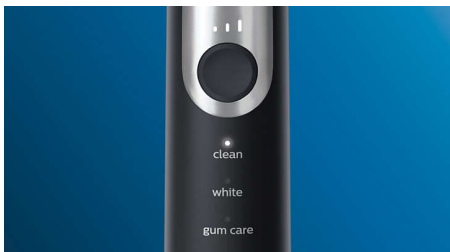

- Encourage un brossage soigneux
- Facilite le transport

Technologie innovante

- Vous alerte si vous appuyez trop fort
- Pour toujours savoir quand remplacer vos têtes de brosse
- La technologie sonore avancée de Philips Sonicare
- Connexion du manche de brosse intelligent aux têtes de brosse intelligentes

Optimisez votre brossage

- Trois modes, trois niveaux d'intensité
- Les têtes de brosse sélectionnent le mode et l'intensité adéquats

Points forts

Des dents naturellement plus blanches

Clipsez la tête de brosse W2 Optimal White pour éliminer les taches en surface et révéler un sourire plus éclatant. Avec ses brins centraux d'élimination des taches densément implantés, il est cliniquement prouvé qu'elle éclaircit les dents en seulement une semaine.

Un brossage personnalisé

Cette brosse à dents vous permet de personnaliser votre brossage grâce à un choix entre trois modes et trois intensités. Le mode Clean est le mode standard pour un nettoyage impeccable. Le mode White est idéal pour éliminer les taches en surface. Le mode Gum Care ajoute une minute à puissance réduite au brossage, pour un massage en douceur des gencives. L'ordre des trois intensités, de maximum à minimum, peut être modifié de gauche à droite.