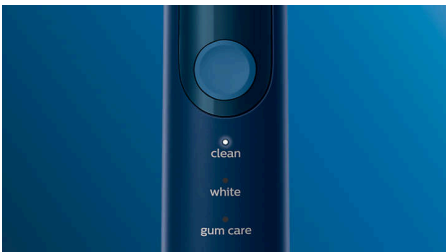

PHILIPS

sonicare

Sonische, elektrische
tandenborstel

ProtectiveClean 5100

Ingebouwde poetsdruksensor

3 standen

1 x BrushSync-functie

Reisetui

ProtectiveClean 5100

Sonische, elektrische tandenborstel

HX6851/29

Kenmerken

Natuurlijk wittere tanden

Gebruik de W DiamondClean-opzetborstel om tandaanslag te verwijderen en uw stralende glimlach terug te toveren. Het is klinisch bewezen dat de dicht op elkaar geplaatste borstelharen de tanden binnen een week witter maken.

Handige timers

Hebt u een elektrische tandenborstel met timer nodig? Onze QuadPacer laat u weten wanneer u de juiste hoeveelheid tijd hebt besteed aan het schoonmaken van elk deel van uw mond. De Smartimer vertelt u wanneer u de aanbevolen twee minuten hebt gepoetst.

Drie poetsstanden

Deze tandenborstel kunt u aanpassen aan uw eigen poetsbehoeften dankzij de drie verschillende poetsstanden. De Clean-poetsstand is voor superieure reiniging. White is de ideale stand voor het verwijderen van tandaanslag. En Gum Care voegt een extra minuut poetsen met minder kracht toe, zodat u uw tandvlees zachtjes kunt masseren.