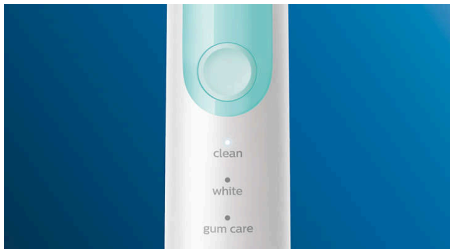

- Aanmoediging om grondig te poetsen
- Maakt reizen makkelijker voor u

Innovatieve technologie

- Laat u weten wanneer u te hard poetst
- Weet altijd wanneer u de opzetborstel moet vervangen
- Verbindt de slimme tandenborstel met slimme opzetborstels
- Philips Sonicare geavanceerde sonische technologie

Optimaliseer het poetsen

- Keuze uit drie poetsstanden

ProtectiveClean 5100

Sonische, elektrische tandenborstel

HX6859/63

Kenmerken

Verwijder tot 7 keer meer tandplak

Klik onze InterCare-opzetborstel erop voor gezonder tandvles in slechts 2 weken. Extra lange borstelharen verwijderen meer tandplak op moeilijk bereikbare plekken en tussen de tanden voor gezond tandvles.

Drie poetsstanden

Deze tandenborstel kunt u aanpassen aan uw eigen poetsbehoeften dankzij de drie verschillende poetsstanden. De Clean-poetsstand is voor superieure reiniging. White is de ideale stand voor het verwijderen van tandaanslag. En Gum Care voegt een extra minuut poetsen met minder kracht toe, zodat u uw tandvles zachtjes kunt masseren.

Philips Sonicare-technologie

De geavanceerde sonische technologie van Philips Sonicare stuwt water tussen de tanden, en de poetsbewegingen verwijderen tandplak voor een buitengewone dagelijks reiniging.