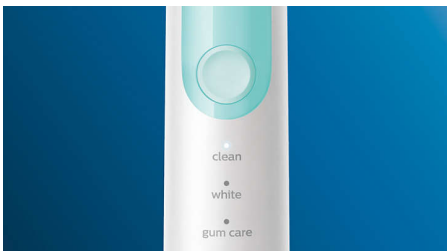

Trois modes

Cette brosse à dents vous permet d'adapter votre brossage en fonction de vos besoins grâce à un choix entre trois modes. Le mode Clean est le mode standard pour un nettoyage impeccable. Le mode White est idéal pour éliminer les taches en surface. Le mode Gum Care ajoute une minute à puissance réduite au brossage, pour un massage en douceur des gencives.