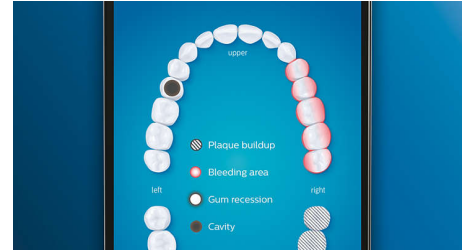

Optimaliser tannpussen

- Børstehodene velger automatisk de mest optimale innstillingene
- Velg mellom fem innstillinger og tre intensitetsnivåer
- Enkel og flott lading – hjemme og borte

Høydepunkter

Si farvel til plakk

Hvitere tenner raskere

Klikk på W3 Premium White-børstehodet for å fjerne misfarging og få et hvitt smil. Det er klinisk bevist at de tettpakkede, sentralt

plasserte børstehårene for flekkfjerning fjerner opptil 100 % mer misfarging på bare tre dager.**

TongueCare+ tungebørste

Tungebørsten TongueCare+ fjerner skånsomt illeluktende bakterier fra porene på tungen ved hjelp av 240 mikrobørstestrå som kommer til dypt ned mellom alle furer og hakk i tungen. Den fjerner bakterier og matrester som gir dårlig ånde, og sammen med den antibakterielle BreathRx-tungesprayen får du en suveren rengjøring og svært frisk pust.

Aldri overse områder

Philips Sonicare-appen sier ifra når du har oppnådd en grundig rengjøring, og veileder deg til å bli en bedre og mer oppmerksom tannpusser.

Fokusområder og målinnstilling

Har tannlegen vist deg noen problemområder? Vi markerer dem i appen med et kart over munnen din i 3D og forteller deg hvilke områder du må fokusere litt ekstra på.