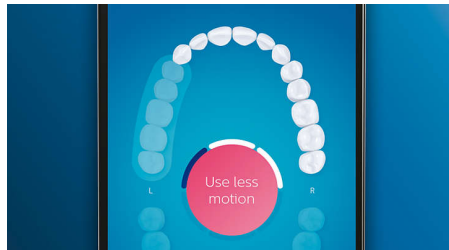

Aldri overse områder

Philips Sonicare-appen sier ifra når du har oppnådd en grundig rengjøring, og veileder deg til å bli en bedre og mer oppmerksom tannpusser.