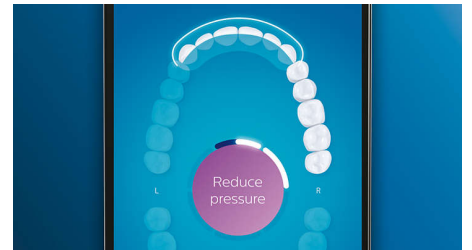

Optimaliser tannpussen

- Børstehodene velger automatisk de mest optimale innstillingene
- Velg mellom fem innstillinger og tre intensitetsnivåer
- Enkel og flott lading – hjemme og borte

Høydepunkter

Si farvel til plakk

Aldri overse områder

Philips Sonicare-appen sier ifra når du har oppnådd en grundig rengjøring, og veileder deg til å bli en bedre og mer oppmerksom tannpusser.

Fokusområder og målinnstilling

Har tannlegen vist deg noen problemområder? Vi markerer dem i appen med et kart over munnen din i 3D og forteller deg hvilke områder du må fokusere litt ekstra på.

Trykker du for hardt?

Det er ikke alltid du merker at du pusser for hardt, men DiamondClean Smart vil alltid merke det. Hvis du trykker for hardt, blinker lysringen nederst på håndtaket. Dette er en forsiktig påminnelse om at du må bruke mindre trykk og la børstehodet gjøre jobben for deg. Syv av ti personer som ble spurt svarte at denne funksjonen har hjulpet dem å pusse tennene bedre.

Lekende lett

Med en elektrisk tannbørste lar du børstehodet gjøre jobben. Vi har laget en børstesensor i skaftet som diskret minner deg på å skrubbe mindre. På den måten kan du forbedre børsteteknikken og få en mer skånsom og mer effektiv rengjøring.