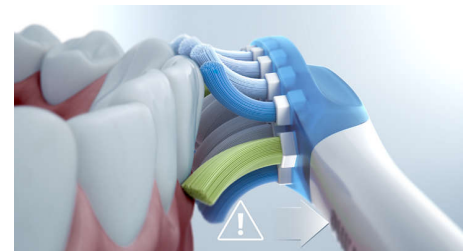

G3 Premium Gum Care Bürstenkopf

Der G3 Premium Gum Care Bürstenkopf wurde zur Verbesserung Ihrer Zahnfleischgesundheit entwickelt. Die kleinere Größe und die auf den Zahnfleischrand ausgerichteten Borsten sorgen für eine sanfte und dennoch effektive Reinigung am Zahnfleischrand, wo häufig Zahnfleischerkrankungen beginnen.

Fortschrittsbericht

Ihre ExpertClean gibt Ihnen die Anleitung, die Sie benötigen, um zwischen den Zahnarztuntersuchungen eine gesunde Putzgewohnheit zu entwickeln und aufrechtzuerhalten. Integrierte intelligente Sensoren verfolgen und messen das Putzverhalten der Patienten, während das Philips Sonicare ExpertClean Handstück sofortiges Feedback liefert. Im Laufe der Zeit speichert und analysiert die Sonicare App diese Gewohnheiten und erstellt einen Fortschrittsbericht, um eine bessere Putztechnik zu fördern.

Integrierter Drucksensor

Vielleicht bemerken Sie selbst es nicht, wenn Sie zu fest putzen, aber Ihre ExpertClean schon. Wenn Sie zu viel Druck ausüben, vibriert das Handstück dieser intelligenten Zahnbürste sanft. So werden Sie daran erinnert, weniger Druck auszuüben und Ihrem Bürstenkopf die Arbeit zu überlassen. 7 von 10 Personen verhalf diese Funktion zu einem besseren Putzverhalten.