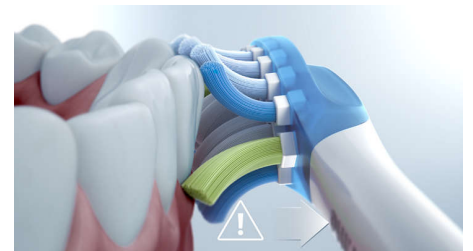

## G3 Premium Gum Care Bürstenkopf

Der G3 Premium Gum Care Bürstenkopf wurde zur Verbesserung Ihrer Zahnfleischgesundheit entwickelt. Die kleinere Größe und die auf den Zahnfleischrand ausgerichteten Borsten sorgen für eine sanfte und dennoch effektive Reinigung am Zahnfleischrand, wo häufig Zahnfleischerkrankungen beginnen.

## Fortschrittsbericht

Ihre ExpertClean gibt Ihnen die Anleitung, die Sie benötigen, um zwischen den Zahnarztuntersuchungen eine gesunde Putzgewohnheit zu entwickeln und aufrechtzuerhalten. Integrierte intelligente Sensoren verfolgen und messen das Putzverhalten der Patienten, während das Philips Sonicare ExpertClean Handstück sofortiges Feedback liefert. Im Laufe der Zeit speichert und analysiert die Sonicare App diese Gewohnheiten und erstellt einen Fortschrittsbericht, um eine bessere Putztechnik zu fördern.

## Integrierter Drucksensor

Vielleicht bemerken Sie selbst es nicht, wenn Sie zu fest putzen, aber Ihre ExpertClean schon. Wenn Sie zu viel Druck ausüben, vibriert das Handstück dieser intelligenten Zahnbürste sanft. So werden Sie daran erinnert, weniger Druck auszuüben und Ihrem Bürstenkopf die Arbeit zu überlassen. 7 von 10 Personen verhalf diese Funktion zu einem besseren Putzverhalten.