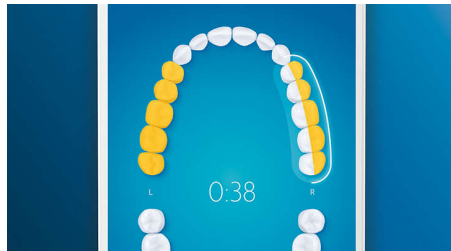

TouchUp-funksjon

Hvis du overser et område mens du børster tennene, blir du gjort oppmerksom på dette gjennom TouchUp-funksjonen i appen. Du kan deretter gå tilbake og børste på nytt for å være sikker på at du får rengjort tennene grundig hver gang.