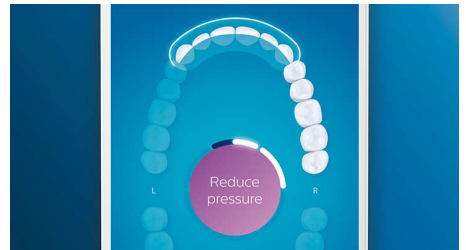

Overse aldri misfarginger

Ved hjelp av den smarte lokaliseringssensoren vet du alltid hvor du har børstet, og hvor du ikke har børstet. Med sanntidssporing i Philips Sonicare-appen vet du når du har børstet godt nok, og appen hjelper deg med å børste bedre.

TouchUp-funksjon

Hvis du overser et område mens du børster tennene, blir du gjort oppmerksom på dette gjennom TouchUp-funksjonen i appen. Du kan deretter gå tilbake og børste på nytt for å være sikker på at du får rengjort tennene grundig hver gang.

Fokusområder og målinnstilling

Ved hjelp av den smarte lokaliseringssensoren vet du alltid hvor du har børstet, og hvor du ikke har børstet. Med sanntidssporing i Philips Sonicare-appen vet du når du har børstet godt nok, og appen hjelper deg med å børste grundigere og bedre.

Børster du for hardt?

Du merker kanskje ikke når du børster for hardt, men DiamondClean Smart gjør det. Hvis du børster for hardt, blinker lysringen nederst på skaftet. Dette er en diskret påminnelse om at du ikke må trykke tannbørsten så hardt mot tennene, men i stedet la børstehodet gjøre jobben. 7 av 10 personer syntes at denne funksjonen hjalp dem med å børste bedre.