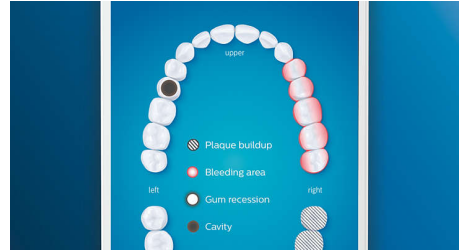

TongueCare+-tungebørste

Tungebørsten TongueCare+ fjerner skånsomt illeluktende bakterier fra porene på tungen ved hjelp av 240 mikrobørstestrå som kommer til dypt ned mellom alle furer og hakk i tungen. Den fjerner bakterier og matrester som gir dårlig ånde, og sammen med den antibakterielle BreathRx-tungesprøyen får du en suveren rengjøring og svært frisk pust.

Overse aldri misfarginger

Ved hjelp av den smarte lokaliseringssensoren vet du alltid hvor du har børstet, og hvor du ikke har børstet. Med sanntidssporing i Philips Sonicare-appen vet du når du har børstet godt nok, og appen hjelper deg med å børste bedre.

TouchUp-funksjon

Hvis du overser et område mens du børster tennene, blir du gjort oppmerksom på dette gjennom TouchUp-funksjonen i appen. Du kan deretter gå tilbake og børste på nytt for å være sikker på at du får rengjort tennene grundig hver gang.

Fokusområder og målinnstilling

Ved hjelp av den smarte lokaliseringssensoren vet du alltid hvor du har børstet, og hvor du ikke har børstet. Med sanntidssporing i Philips Sonicare-appen vet du når du har børstet godt nok, og appen hjelper deg med å børste grundigere og bedre.