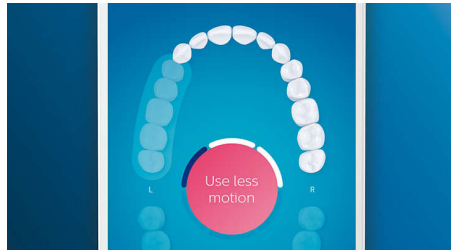

Ta vare på tannkjøttet ditt

Klikk på G3 Premium Gum Care-børstehodet for å forbedre tannkjøttelsen din. Den mindre størrelsen og de målrettede børstehårene for tannkjøtttranden gir skånsom, men effektiv rengjøring i områder der tannkjøttssykdommer kan oppstå. Det er klinisk bevist at børstehodet reduserer forekomsten av tannkjøttbetennelse* med opptil 100 %, og at det gir opptil syv ganger sunnere tannkjøtt på bare to uker.*

Hvitere tenner raskere

Klikk på W3 Premium White-børstehodet for å fjerne misfarging og få et hvitt smil. Det er klinisk bevist at de tettpakkede, sentralt plasserte børstehårene for flekkfjerning fjerner opptil 100 % mer misfarging på bare tre dager.**

TongueCare+-tungebørste

Tungebørsten TongueCare+ fjerner skånsomt illeluktende bakterier fra porene på tungen ved hjelp av 240 mikrobørstestrå som kommer til dypt ned mellom alle furer og hakk i tungen. Den fjerner bakterier og matrester som gir dårlig ånde, og sammen med den antibakterielle BreathRx-tungesprøyen får du en suveren rengjøring og svært frisk pust.

Overse aldri misfarginger

Ved hjelp av den smarte lokaliseringssensoren vet du alltid hvor du har børstet, og hvor du ikke har børstet. Med sanntidssporing i Philips Sonicare-appen vet du når du har børstet godt nok, og appen hjelper deg med å børste bedre.