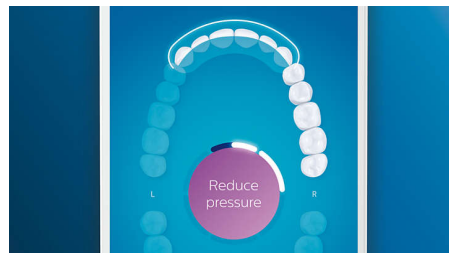

Intelligente Erinnerungsfunktionen

Bürstenköpfe nutzen sich im Laufe der Zeit ab und entfernen daher Plaque weniger effektiv. Unsere Smart-Bürstenkopferkennung erinnert Sie rechtzeitig daran, Ihren Bürstenkopf zu ersetzen. Ihre Zahnbürste zeichnet auf, wie lange und mit wie viel Druck Sie mit jedem Bürstenkopf geputzt haben, und gibt Ihnen Bescheid, wenn der Bürstenkopf ausgetauscht werden sollte. Sie können die Lebensdauer Ihrer Bürstenköpfe auch in der Philips Sonicare App verfolgen und sogar Ersatz bestellen, damit Ihnen die Bürstenköpfe nie ausgehen.

Fokusbereiche und Zielsetzung

Ihr Zahnarzt hat Sie auf Problembereiche hingewiesen? Wir markieren diese in der App auf der 3D-Karte Ihres Mundes und erinnern Sie daran, besonders auf diese Bereiche zu achten.

Zu viel Druck?

Vielleicht bemerken Sie es nicht, wenn Sie zu hart putzen, aber Ihre DiamondClean Smart wird dies tun. Wenn Sie zu viel Druck ausüben,

blinkt der Leuchtring am Ende des Handstücks. So werden Sie sanft daran erinnert, weicher zu bürsten und Ihrem Bürstenkopf die Arbeit zu überlassen. 7 von 10 Personen verhalf diese Funktion zu einem besseren Bürstverhalten.