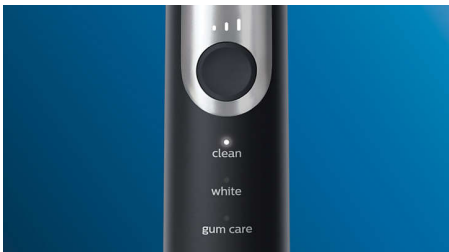

Innovative Technologie

- Informiert dich, wenn du zu viel Druck ausübst
- So weißt du immer, wann du die Bürstenköpfe austauschen solltest
- Die fortschrittliche Philips Sonicare-Schalltechnologie
- Verbindet das intelligente Handstück mit den intelligenten Bürstenköpfen

Optimieren Sie Ihre Zahnpflege

- Drei Putzprogramme, drei Intensitätsstufen
- Die Bürstenköpfe wählen das optimale Putzprogramm und die Intensitätsstufe für Sie aus

Besonderheiten

Natürlich weiße Zähne

Stecken Sie den W2 Optimal White Bürstenkopf auf, um oberflächliche Verfärbungen zu entfernen und ein strahlend weißes Lächeln zu erreichen. Mit seinen dicht platzierten, zentralen Borsten zur Entfernung von Verfärbungen macht dieser Bürstenkopf Ihre Zähne klinisch erwiesen in nur einer Woche weißer.

Putzen ganz nach Ihrem Geschmack

Dank dieser Zahnbürste mit drei Putzprogrammen und drei Intensitätsstufen können Sie Ihre Zahnreinigung an Ihre Bedürfnisse anpassen. Das "Clean"-Putzprogramm ist der Standardmodus für eine hervorragende Reinigung. Das "White"-Putzprogramm ist das ideale Programm für das Entfernen von Verfärbungen auf der Zahnoberfläche. Das "Gum Care"-Putzprogramm bietet eine zusätzliche Putzminute bei geringerer Intensität. So können Sie das Zahnfleisch sanft massieren. Die drei Intensitäten können zwischen "hoch" und "niedrig" je nach Intensität von links nach rechts angepasst werden.