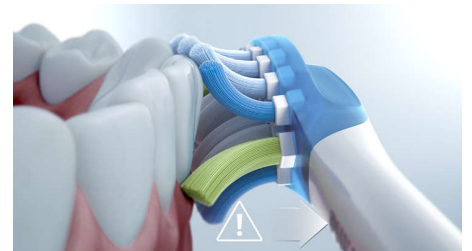

Sensore di pressione integrato

Nel caso in cui tu stia esercitando troppa pressione, ExpertClean se ne accorderà. Se devi diminuire la pressione, questo spazzolino intelligente emetterà un suono intermittente come promemoria per avvisarti che è necessario lasciar lavorare la testina dello spazzolino. 7 persone su 10 hanno trovato questa funzione utile per ottenere una pulizia migliore.