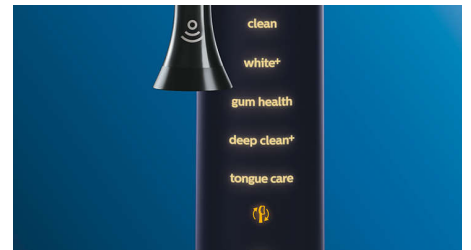

Weißere Zähne in kürzester Zeit

Stecken Sie den W3 Premium White-Bürstenkopf auf, um oberflächliche Verfärbungen zu entfernen und ein strahlend

weißes Lächeln zu erreichen. Mit seinen dicht platzierten zentralen Borsten zur Entfernung von Flecken entfernt dieser Bürstenkopf klinisch erwiesen bis zu 100 % mehr Flecken in nur drei Tagen.**

TongueCare+-Zungenbürste

Stecken Sie die TongueCare+-Zungenbürste auf, um Mundgeruch verursachende Bakterien sanft aus den Poren Ihrer Zunge zu entfernen. Ihre 240 speziell entwickelten Mikroborsten gelangen in alle Rillen und Vertiefungen Ihrer Zunge, um Bakterien und Ablagerungen zu entfernen, die zu Mundgeruch führen. Kombinieren Sie die Bürste mit unserem antibakteriellen BreathRx-Zungenspray für eine hervorragende Reinigung und besonders frischen Atem.

Erreichen Sie jede Stelle

Die Philips Sonicare App zeigt Ihnen, wann die Reinigung gründlich war, und bringt Ihnen bei, wie Sie besser und genauer putzen.

Einfach einfach

Bei einer elektrischen Zahnbürste überlassen Sie der Bürste die Arbeit. Wir haben einen Scheuersensor in das Handstück integriert, der Sie sanft daran erinnert, keine potenziell schädlichen Scheuerbewegungen auszuführen. So verbessern Sie Ihre Technik und erreichen eine sanftere, effektivere Reinigung.

Smart-Bürstenkopferkennung

Sie fragen sich, welches Putzprogramm und welche Intensitätsstufe Sie verwenden sollten? Keine Sorge! Ein Mikrochip im Bürstenkopf meldet den verwendeten Bürstenkopf an die DiamondClean Smart. Wenn Sie also beispielsweise einen Bürstenkopf für die Zahnfleischpflege aufstecken, kann die Zahnbürste das optimale Putzprogramm sowie die Intensität wählen und eine sanfte und effektive Zahnfleischpflege ermöglichen. Sie müssen nur noch den Ein-/Aus-Schalter drücken.