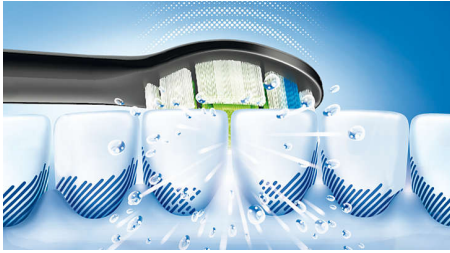

Améliore l'hygiène bucco-dentaire

- Des gencives plus saines en seulement deux semaines
- La brosse à dents Philips Sonicare aide vos dents à retrouver leur blancheur naturelle
- Effet blancheur 2 fois plus efficace qu'une brosse à dents manuelle
- Mode Sensitive : nettoyage en douceur des dents et des gencives
- Élimine jusqu'à 7 fois plus de plaque dentaire qu'une brosse à dents manuelle

Conçu pour s'adapter à vos besoins

- Double système de charge : verre et coffret de voyage noir

Vous aide à respecter les recommandations de votre dentiste

- Le minuteur Quadpacer à intervalles favorise un brossage soigneux
- Le minuteur de 2 minutes vous aide à respecter la durée de brossage recommandée

Assure un nettoyage optimal

- Grâce au mouvement de nettoyage dynamique Philips Sonicare, le fluide est poussé entre les dents
- Tête de brosse DiamondClean pour des dents naturellement plus blanches

Points forts

Élimine jusqu'à 7 fois plus de plaque dentaire

Élimine jusqu'à 7 fois plus de plaque dentaire qu'une brosse à dents manuelle dans les zones difficiles d'accès.

Améliore la santé des gencives

Cette brosse à dents Philips Sonicare offre un nettoyage optimal le long des gencives et entre les dents, pour une amélioration de la santé de vos gencives en seulement 2 semaines.