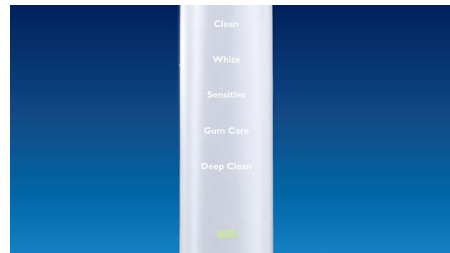

Un nettoyage en profondeur optimal

Le mode Deep Clean vous permet de porter une attention particulière à des zones données. Nous avons combiné un mouvement de tête de brosse exclusif à une durée de brossage prolongée de 3 minutes, pour un nettoyage en profondeur.