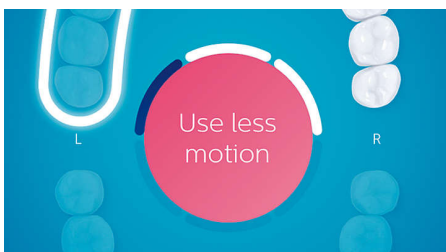

Czujnik ścierania

Korzystając z elektrycznej szczoteczki, pozwalasz jej wykonać całą pracę za siebie. Szczoteczka FlexCare Platinum Connected jest

wyposażona w czujnik ścierania, który informuje, kiedy należy ograniczyć ścieranie zębów, aby zoptymalizować technikę szczotkowania i zapewnić dokładniejsze czyszczenie.