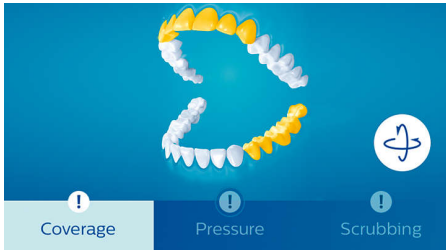

Zalety

Czujnik położenia

Czujnik położenia szczoteczki FlexCare Platinum Connected pokazuje, gdzie szczotkujesz zbyt słabo, i pozwala poprawić dokładność mycia zębów. Jeśli jakieś obszary stale pomijasz podczas szczotkowania, czujnik położenia Cię o nich informuje.