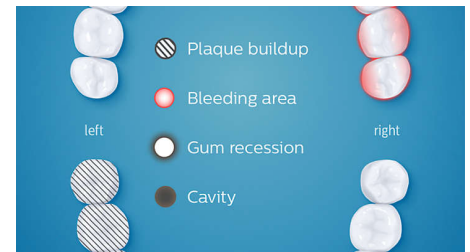

## TouchUp

Aplikacja Philips Sonicare śledzi umyte miejsca i pozwala wprowadzić poprawki, jeśli ominiesz jakiś obszar. Funkcja TouchUp zapewnia spersonalizowane porady na podstawie osobistych danych na temat szczotkowania, co pozwala natychmiast wrócić do miejsc, które zostały ominięte, i dokładniej umyć zęby.

## Obszary, którym należy poświęcić więcej uwagi

Jeśli dentysta wskaże jakieś miejsca w jamie ustnej, które wymagają szczególnej uwagi ze względu na nagromadzenie płytki nazębnej, cofanie się dziąseł lub inny problem, szczoteczka FlexCare Platinum Connected może pomóc. Takie miejsca można oznaczyć na osobistej mapie jamy ustnej w aplikacji Sonicare, która przy każdym szczotkowaniu zębów przypomni o tym, aby poświęcić im więcej uwagi.