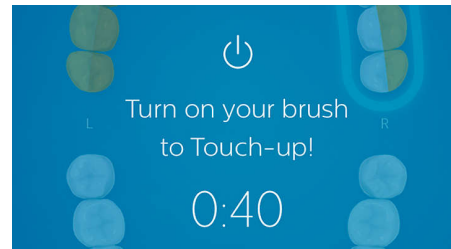

TouchUp

Aplikacja Philips Sonicare śledzi umyte miejsca i pozwala wprowadzić poprawki, jeśli ominiesz jakiś obszar. Funkcja TouchUp zapewnia spersonalizowane porady na podstawie osobistych danych na temat szczotkowania, co pozwala natychmiast wrócić do miejsc, które zostały ominięte, i dokładniej umyć zęby.