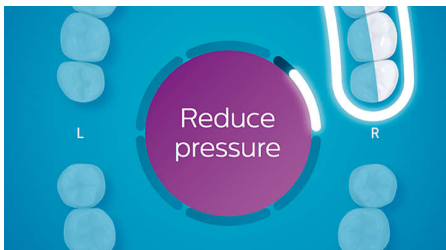

Czujnik siły nacisku

Możesz nie zauważyć, że szczotkujesz zęby zbyt mocno, ale szczoteczka soniczna FlexCare Platinum Connected na pewno to zarejestruje. Jeśli będziesz zbyt mocno dociskać szczoteczkę, intuicyjny czujnik nacisku sprawi, że rączka szczoteczki będzie lekko pulsować, informując Cię, że należy szczotkować delikatniej. Badania wykazały, że 7 na 10 osób, które zbyt mocno szczotkowały zęby, zmniejszyły siłę szczotkowania dzięki czujnikowi nacisku.