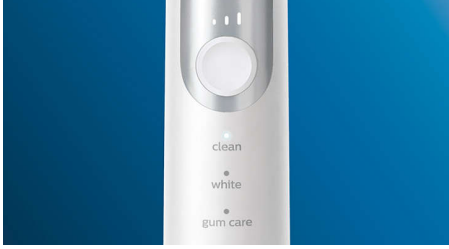

PHILIPS

sonicare

Sonic elektrikli diř fırçası

ProtectiveClean
6100

Dahili basınç sensörü

3 mod, 3 yoğunluk

2 x BrushSync özelliđi

Seyahat çantası

Yenilikçi teknoloji

- Çok sert bastırırsanız size haber verir
- Diř fırçası başlıklarınızı ne zaman deđiřtirmeniz gerektiđini her zaman bilin
- Philips Sonicare'in gelişmiş sonic teknolojisi
- Akıllı diř fırçası sapı ile akıllı diř fırçası başlıkları arasında bağlantı sağlar

Diř fırçalama yönteminizi iyileřtirin

- Üç mod, üç yoğunluk ayarı
- Fırça başlıkları optimum modu ve yoğunluđu seçer

Özellikler

Dođal beyaz görünümlü diřler

W2 Optimal Beyaz fırça başlığı ile yüzey lekelerini yok ederek daha beyaz bir gülümsemeye sahip olun. Merkezdeki sık temizleme kılları sayesinde diřleri yalnızca bir haftada beyazlattığı klinik olarak kanıtlanmıştır.

Dilediğiniz şekilde fırçalayın

Üç mod ve üç yoğunluk seçeneğine sahip olan bu diř fırçası, diř fırçalama rutininizi özelleştirmenize imkan tanır. Temizlik modu üstün temizlik için standarttır. Beyazlatma modu ise yüzey lekelerini yok etmek için idealdir. Diř Eti Bakımı modu, diř etlerinize nazikçe masaj yapmanızı sağlayan düşük güçte, bir dakikalık ek fırçalama süresi sunar. Üç yoğunluk ayarı sayesinde fırçalama yoğunluğunu soldan sağa doğru "yüksek" ile "düşük" arasında değiřtirebilirsiniz.