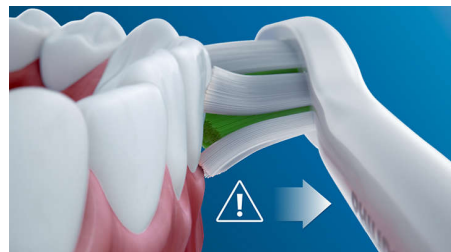

Surveillez votre pression de brossage

Un brossage trop énergique peut endommager vos dents et vos gencives. Pour éviter cela, votre brosse à dents Philips Sonicare ProtectiveClean produit de légères impulsions sonores pour vous rappeler d'appuyer moins fort.